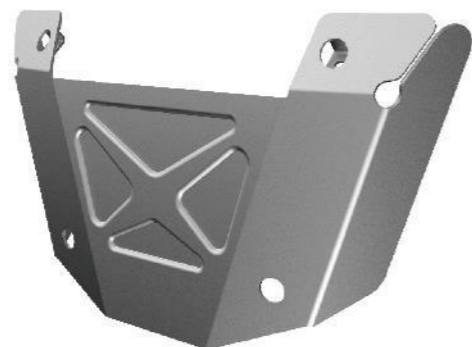

Акcesуари до квадроциклів CFORCE 850 XC та 1000

Подорожуйте більше разом

Найменування товару: **Алюмінієвий захист лебідки в зборі**

Код товару: **9AWA-800400**