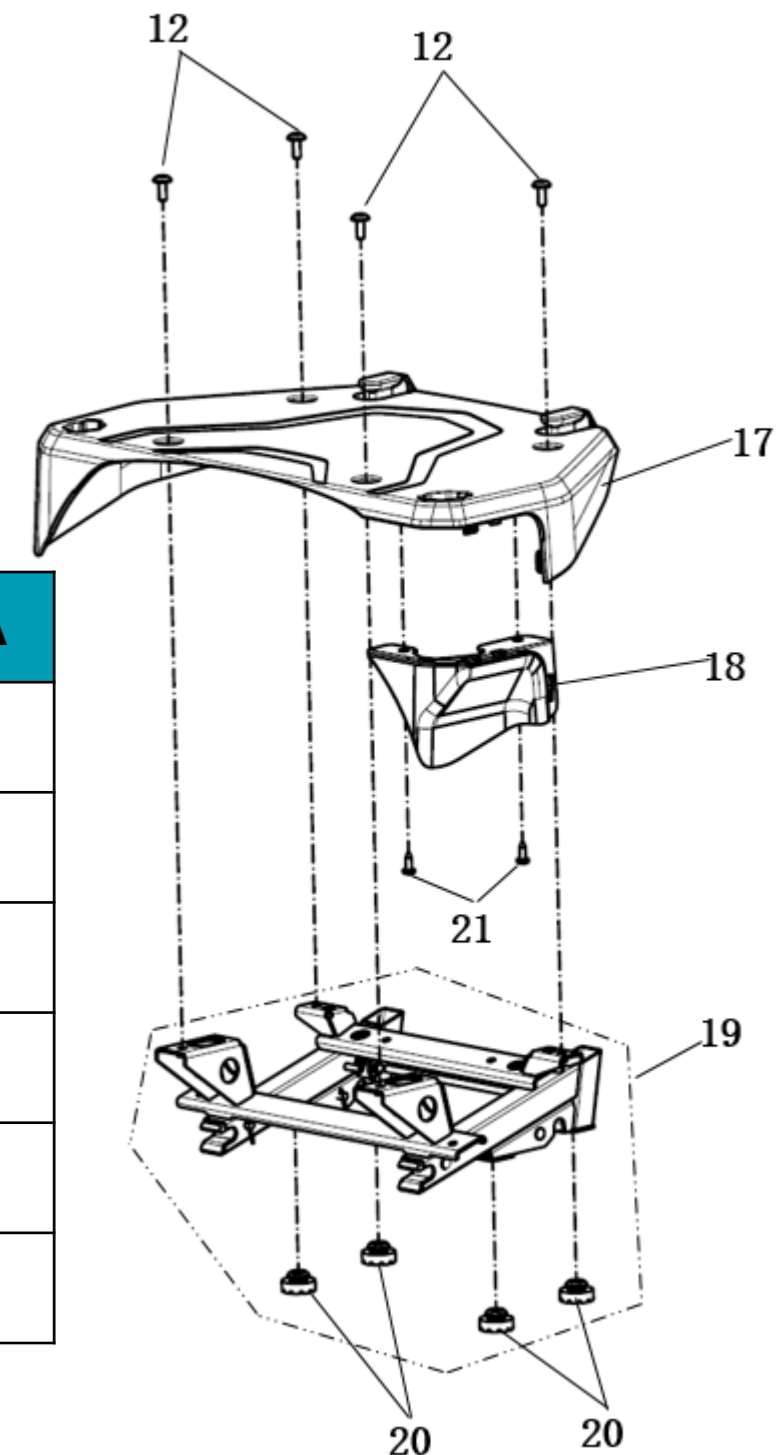

Код товару: 9AYV-806220-2A00

№ п/п	КОД ДЕТАЛІ	PART NAME	НАЗВА	К-ТЬ	ПРИМІТКА
12	6NQ#-000206-6001	INNER HEX SCREW	ГВИНТ З ВНУТРІШНІМ ШЕСТИГРАННИКОМ	4	
17	9AYV-800221-2A00	MOUNTING PLATE	ПЛАСТИНА КРІПДЛЕННЯ	1	
18	9AYV-800222-2A00	DECO PLATE	ДЕКО ПЛАСТИНА	1	
19	9AYV-801000-2A00	MOUNTING BRACKET	КРОНШТЕЙН	1	
20	9AWA-132334-10000	CUSHION	ПРОКЛАДКА	4	
21	30110-421130870	SELF TAPPING SCREW	САМОНАРІЗНИЙ ГВИНТ	2	