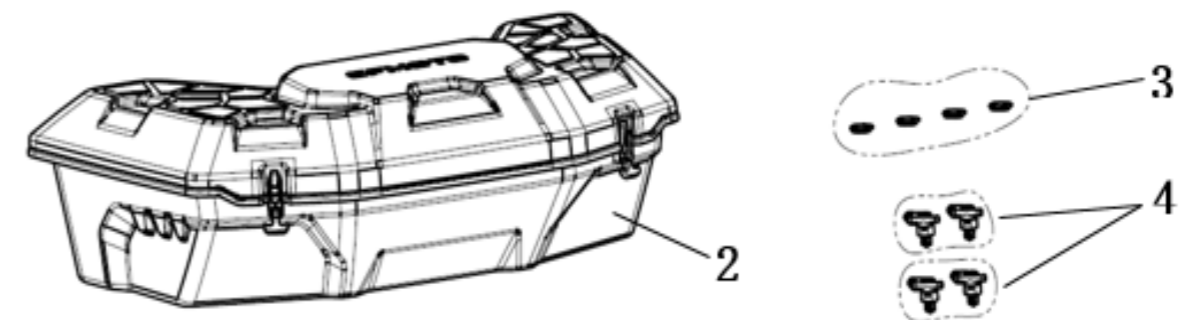

X8

Акcesуари до квадроциклів CFORCE 850 XC та 1000

Подорожуйте більше разом

**CF
CONNECT™**

Найменування товару: **Задній багажний кофр в зборі**

Код товару: **9AYV-806100-2A00**

№ п/п	КОД ДЕТАЛІ	PART NAME	НАЗВА	К-ТЬ	ПРИМІТКА
2	9AYV-800100-2A00	REAR CARGO BOX	ЗАДНІЙ БАГАЖНИЙ КОФР	1	
3	9AYV-800104-2A00	SEAL RING	УЩІЛЬНЮВАЛЬНЕ КІЛЬЦЕ	4	
4	9DS#-809000-6000	CF CONNECT CLAMP KIT	КОМПЛЕКТ КРІПИЛЬНИХ ДЕТАЛЕЙ СИСТЕМИ CF CONNECT	2	4 кріпильні деталі