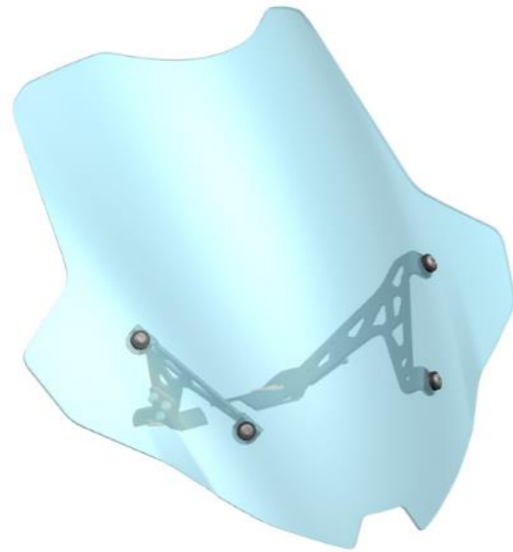

TO

X8

Акcesуари до квадроциклів CFORCE 850 XC та 1000

Подорожуйте більше разом

Найменування товару: Вітрове скло в зборі

Код товару: **9AW#-806000-2100**

Характеристики:

- Виготовлене з ударостійкого акрилу
- Стабільна, спокійна їзда на низьких/високих швидкостях
- Стійкість до ультрафіолетового випромінювання й погодних умов без пожовтіння
- Захист водія від вітру
- Відмінна видимість
- Простота встановлення