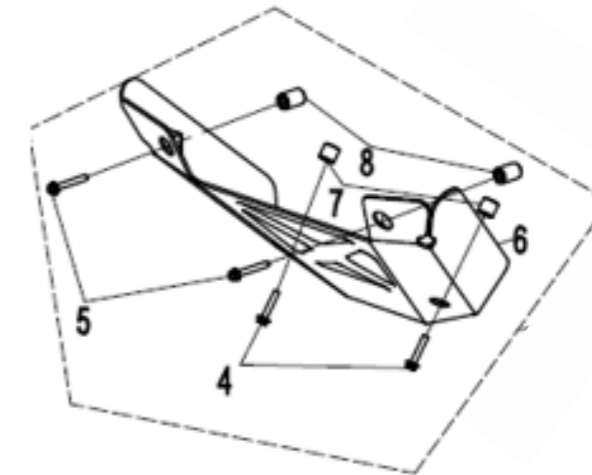

X8

Акcesуари до квадроциклів CFORCE 850 XC та 1000

Подорожуйте більше разом

Найменування товару: **Алюмінієвий захист лебідки в зборі**

Код товару: **9AWA-800400**

№ п/п	КОД ДЕТАЛІ	PART NAME	НАЗВА	К-ТЬ	ПРИМІТКА
4	30006-060030810	BOLT M6*30	БОЛТ М6*30	2	
5	30006-060040810	BOLT M6*40	БОЛТ М6*40	2	
6	9AWA-800410	WINCH ARMOR	ЗАХИСТ ЛЕБІДКИ	1	
7	9AWA-800402	LOWER SLEEVE	НИЖНЯ МУФТА	2	
8	9AWA-800401	UPPER SLEEVE	ВЕРХНЯ МУФТА	2