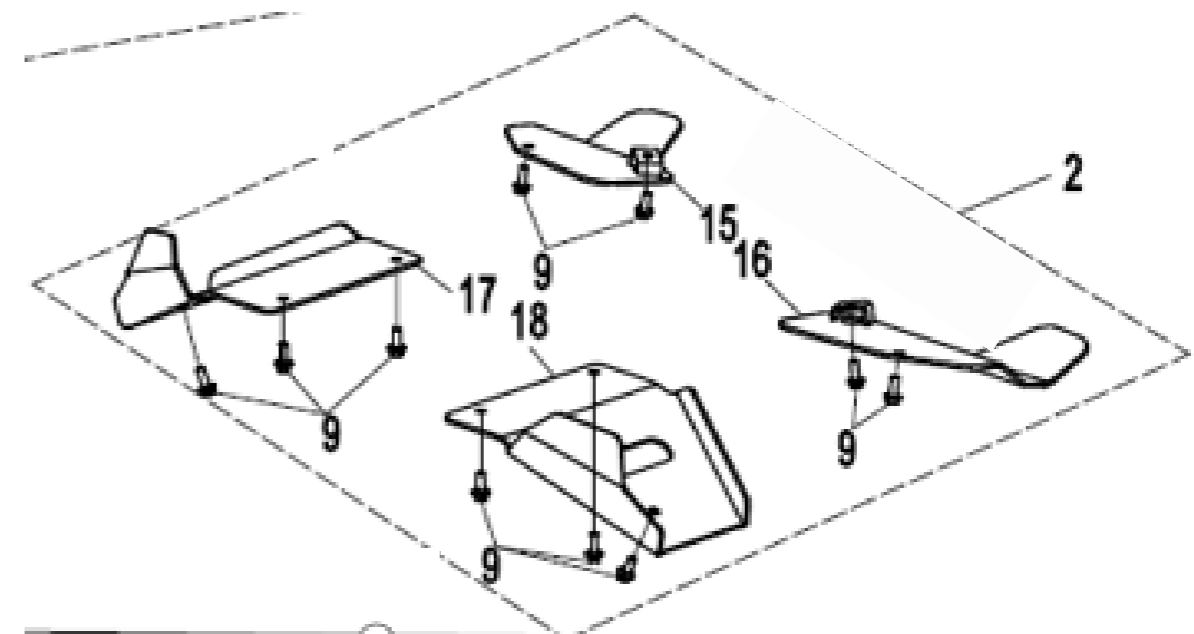

X8

Аксессуары до квадроциклів CFORCE 850 XC та 1000

Подорожуйте більше разом

Найменування товару: **Захист А-подібних важелів в зборі**

Код товару: **9AWA-800600**

№ п/п	КОД ДЕТАЛІ	PART NAME	НАЗВА	К-ТЬ	ПРИМІТКА
9	30016-060016810	BOLT M6*16	БОЛТ М6*16	10	
15	9AWA-800620	REAR A-ARM PROTECTOR, RH	ЗАДНІЙ ЗАХИСТ А-ПОДІБНИХ ВАЖЕЛІВ, ПРАВІЙ	1	
16	9AWA-800610	REAR A-ARM PROTECTOR, LH	ЗАДНІЙ ЗАХИСТ А-ПОДІБНИХ ВАЖЕЛІВ, ЛІВИЙ	1	
17	9AWA-800602	FRONT A-ARM PROTECTOR, RH	ПЕРЕДНІЙ ЗАХИСТ А-ПОДІБНИХ ВАЖЕЛІВ, ПРАВІЙ	1	
18	9AWA-800601	FRONT A-ARM PROTECTOR, LH	ПЕРЕДНІЙ ЗАХИСТ А-ПОДІБНИХ ВАЖЕЛІВ, ЛІВИЙ	1