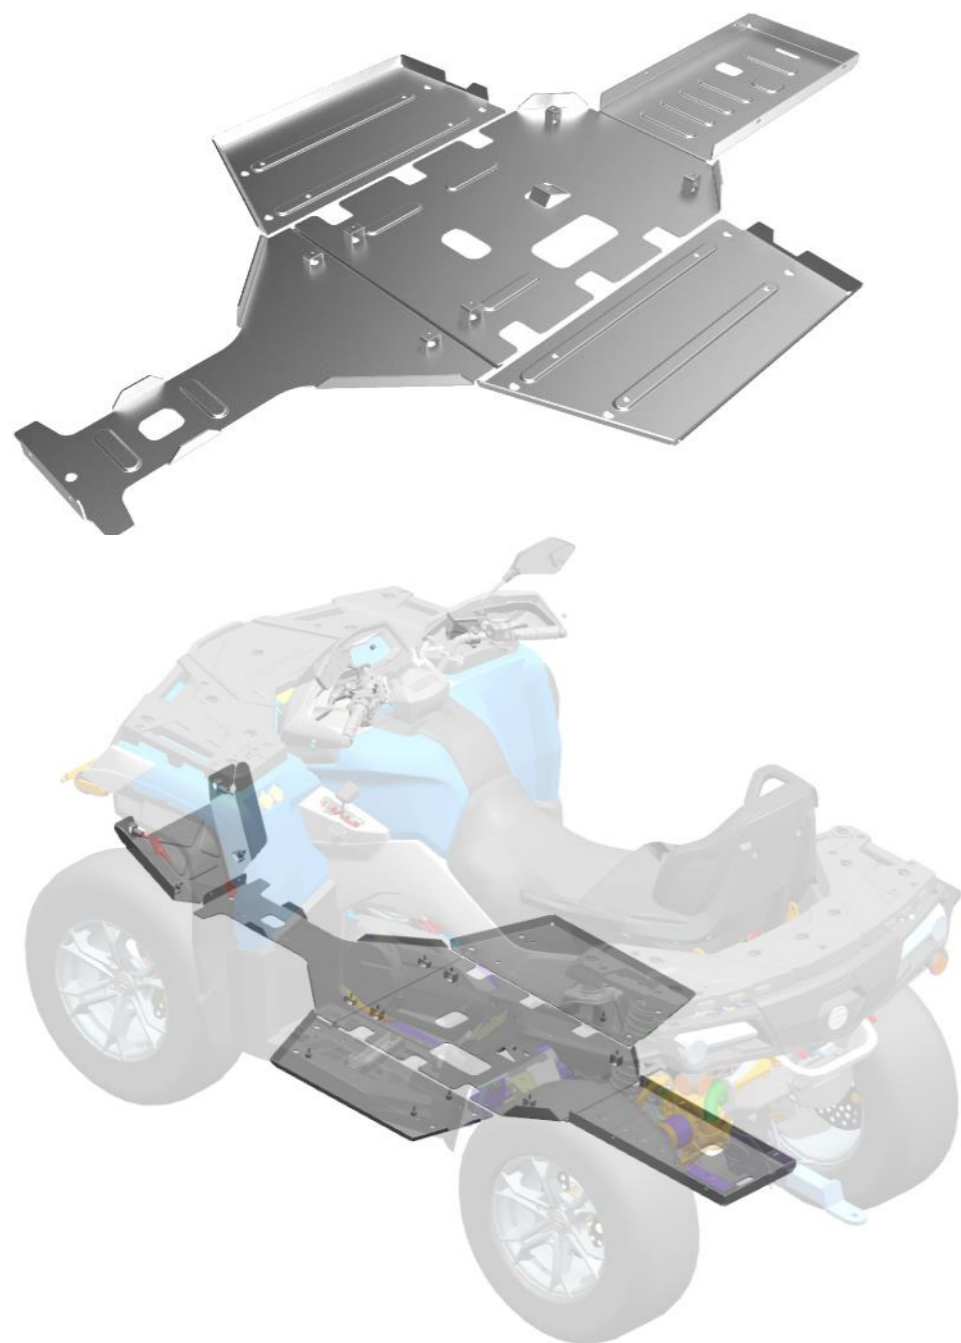

Акcesуари до квадроциклів CFORCE 850 XC та 1000

Подорожуйте більше разом

Найменування товару: **Алюмінієвий захист днища в зборі**

Код товару: **9AWA-800500**

Характеристики:

- Виготовлений з високоміцного алюмінію (товщина 3мм)
- Висока довговічність
- Висока ударна в'язкість
- Забезпечує відмінний захист на пересіченій місцевості

*Фотографії наведені лише в ілюстративних цілях. Характеристики можуть змінюватись без попередження.