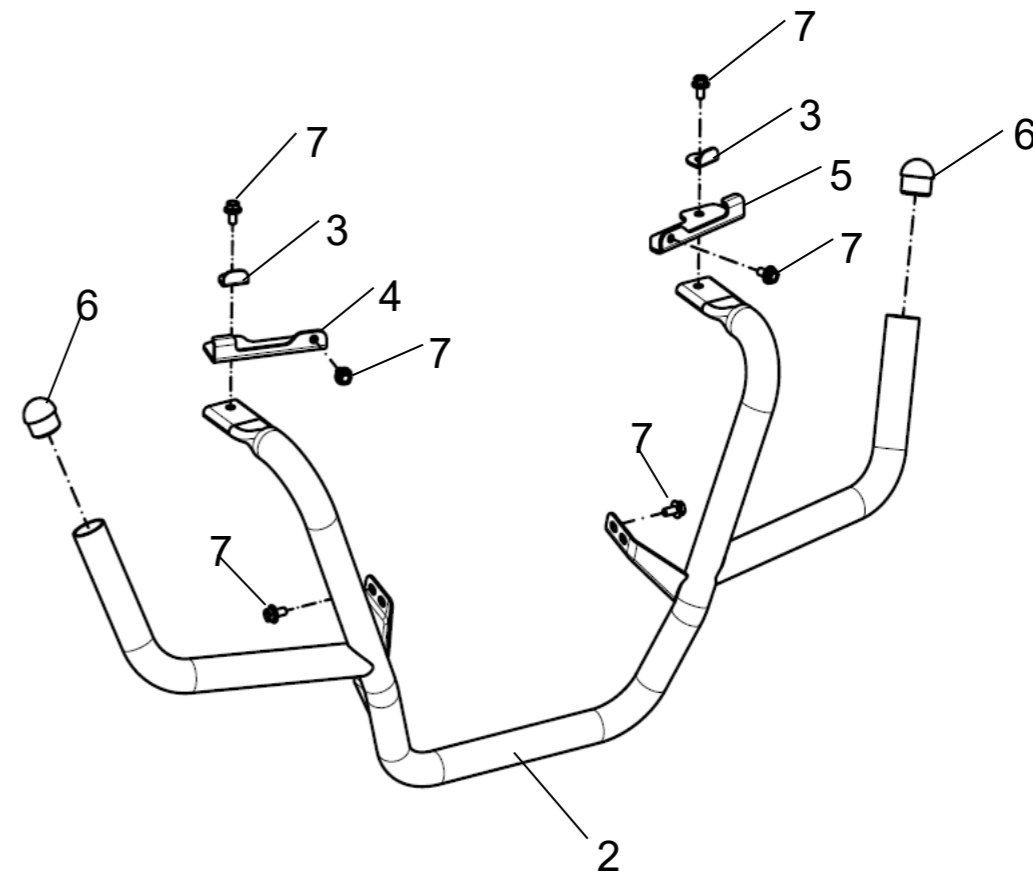

X8

Акcesуари до квадроциклів CFORCE 850 XC та 1000

Подорожуйте більше разом

Найменування товару:

Задній бампер в зборі – мінімалістичний дизайн

Код товару: **9AW#-801200-6000**

№ п/п	КОД ДЕТАЛІ	PART NAME	НАЗВА	К-ТЬ	ПРИМІТКА
2	9AW#-801210-2000	REAR BUMPER	ЗАДНІЙ БАМПЕР	1	Як окремі деталі не поставляється
3	9AW#-801201-2000	POSITIONING BRACKET	ПОЗИЦІЙНИЙ КРОНШТЕЙН	2	
4	9AW#-801202-2000	MOUNTING BRACKET, LH	ЛІВИЙ КРОНШТЕЙН	1	
5	9AW#-801203-2000	MOUNTING BRACKET, RH	ПРАВИЙ КРОНШТЕЙН	1	
6	9DS#-801200-6000-20	PLUG 38	ЗАГЛУШКА 38	2	
7	30006-080020870	BOLT M8 x 16	БОЛТ M8 x 16	6	

*Фотографії наведені лише в ілюстративних цілях. Характеристики можуть змінюватись без попередження.