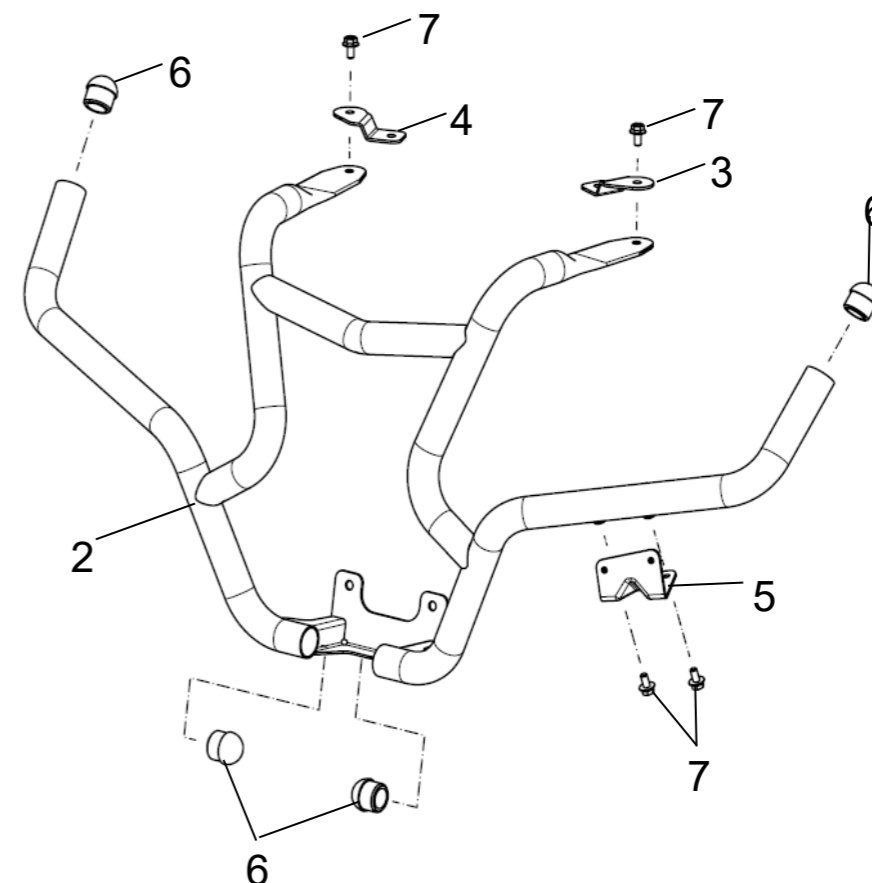

X8

Акcesуари до квадроциклів

CFORCE 850 XC та 1000

Подорожуйте більше разом

Найменування товару:

Передній бампер в зборі – мінімалістичний дизайн

Код товару: **9AW#-801100-2000**

№ п/п	КОД ДЕТАЛІ	PART NAME	НАЗВА	К-ТЬ	ПРИМІТКА
2	9AW#-801110-2000	FRONT BUMPER	ПЕРЕДНІЙ БАМПЕР	1	Як окремі деталі не поставляється
3	9AW#-801101-2000	MOUNTING BRACKET, LH	ЛІВИЙ КРОНШТЕЙН	1	
4	9AW#-801102-2000	MOUNTING BRACKET, RH	ПРАВИЙ КРОНШТЕЙН	1	
5	9AW#-801130-2000	BRACKET, LICENSE PLATE	КРОНШТЕЙН, НОМЕРНИЙ ЗНАК	1	
6	9DS#-801200-6000-20	PLUG 38	ЗАГЛУШКА 38	4	
7	30006-080020870	BOLT M8 x 16	БОЛТ M8 x 16	4	

*Фотографії наведені лише в ілюстративних цілях. Характеристики можуть змінюватись без попередження.