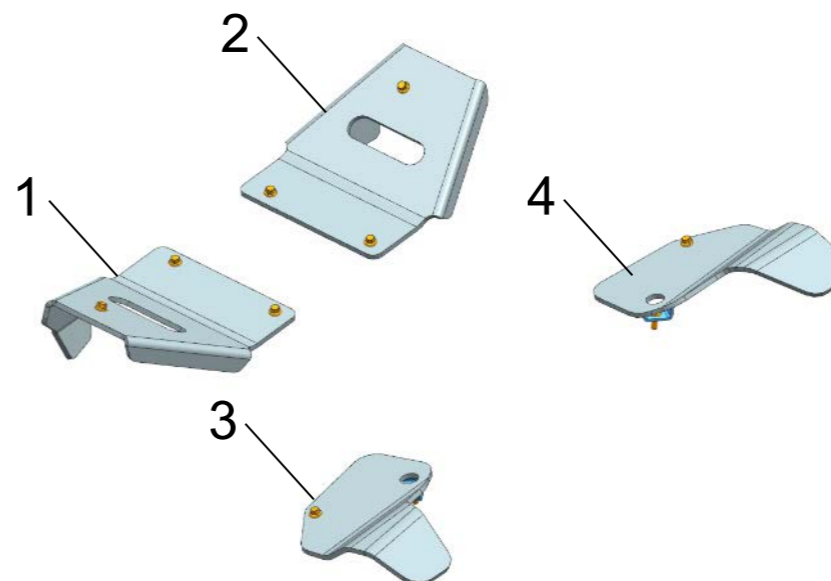

Акcesуари до квадроциклів CFORCE 850 XC та 1000

Подорожуйте більше разом

Найменування товару: **Захист А-подібних важелів в зборі**

Код товару: **9AWV-804200-2000**

№ п/п	КОД ДЕТАЛІ	PART NAME	НАЗВА	К-ТЬ	ПРИМІТКА
1	9AWV-804201-2000	FRONT A-ARM GUARD, LH	ПЕРЕДНІЙ ЗАХИСТ А-ПОДІБНИХ ВАЖЕЛІВ, ЛІВИЙ	1	
2	9AWV-804202-2000	FRONT A-ARM GUARD, RH	ПЕРЕДНІЙ ЗАХИСТ А-ПОДІБНИХ ВАЖЕЛІВ, ПРАВИЙ	1	
3	9AWV-804210-2000	REAR A-ARM GUARD, LH	ЗАДНІЙ ЗАХИСТ А-ПОДІБНИХ ВАЖЕЛІВ, ЛІВИЙ	1	
4	9AWV-804220-2000	REAR A-ARM GUARD, RH	ЗАДНІЙ ЗАХИСТ А-ПОДІБНИХ ВАЖЕЛІВ, ПРАВИЙ	1	
5	30006-060016870	BOLT	БОЛТ	10	

*Фотографії наведені лише в ілюстративних цілях. Характеристики можуть змінюватись без попередження.