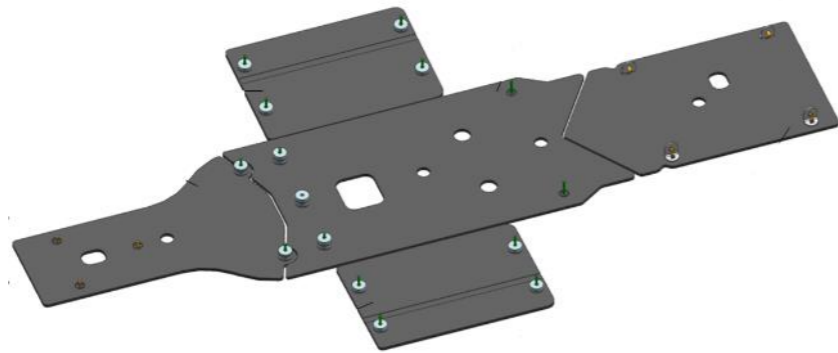

X8

Акcesуари до квадроциклів CFORCE 850 XC та 1000

Подорожуйте більше разом

Найменування товару: **Захист днища в зборі (8мм)**

Код товару: **9AWV-804100-2000**

Характеристики:

- Виготовлений з поліетилену високої щільності (ПЕВЩ) (товщина 8мм)
- Висока довговічність
- Висока ударна в'язкість
- Забезпечує відмінний захист на пересіченій місцевості
- Ідеально підходить для CFORCE 850 XC і CFORCE 1000.

*Фотографії наведені лише в ілюстративних цілях. Характеристики можуть змінюватись без попередження.