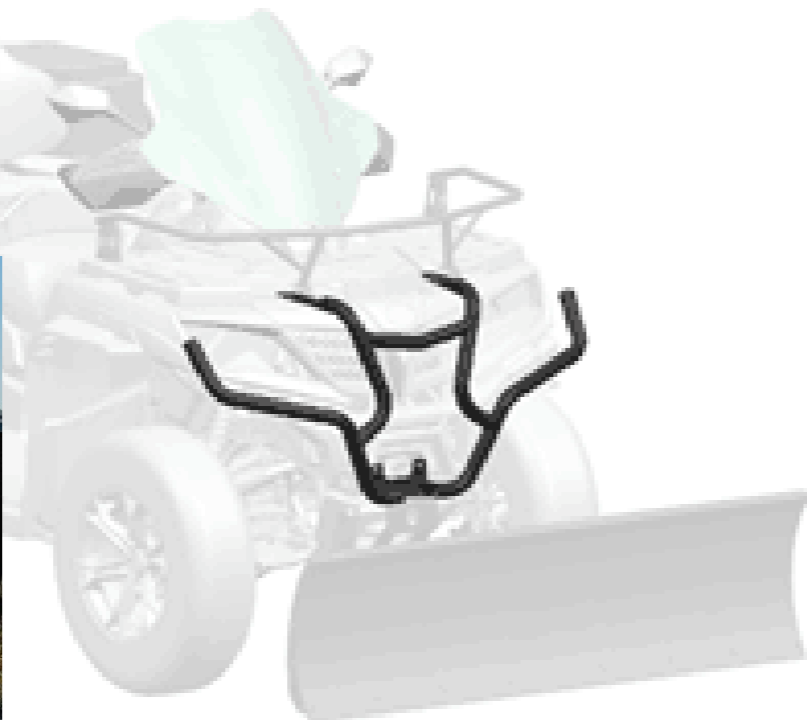

Код товару: 9AW#-801100-2000

Характеристики:

- Діаметр сталевोї труби: ф38мм
- Товщина стінки: 2мм
- Простота встановлення
- Захист передньої частини квадроцикла
- Захист фар
- Стійке антикорозійне покриття