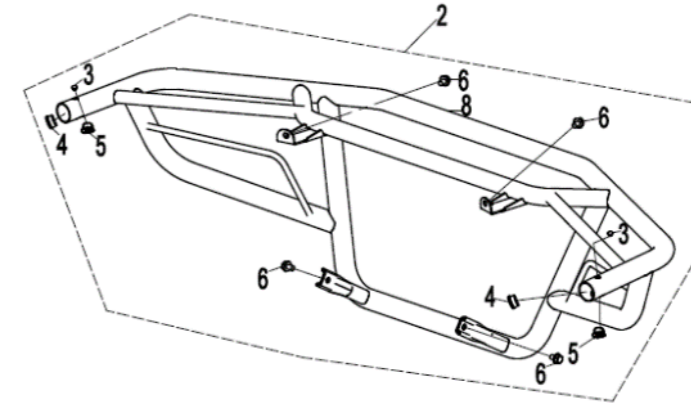

X8

Акcesуари до квадроциклів CFORCE 850 XC та 1000

Подорожуйте більше разом

Найменування товару: **Задній бампер в зборі – захист фар**

Код товару: **9AWA-800200**

№ п/п	КОД ДЕТАЛІ	PART NAME	НАЗВА	К-ТЬ	ПРИМІТКА
3	9CR6-202003	PLUG A	ЗАГЛУШКА А	2	
4	9010-040027-B000	Deco Cover, bumper	ДЕКО ПЛАСТИНА, БАМПЕР	2	
5	9CR6-202004	PLUG B	ЗАГЛУШКА В	2	
6	30006-080014810	BOLT M8*14	БОЛТ М8*14	4	
7	9AWA-800210	Rear bumper	ЗАДНІЙ БАМПЕР	1	Як окремі деталі не поставляється