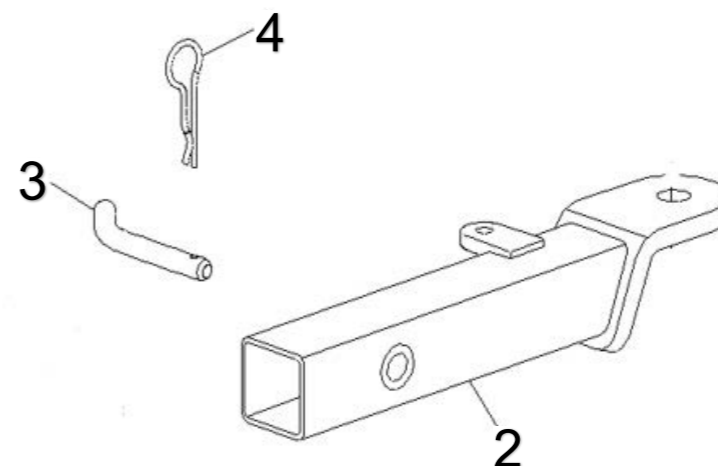

Акcesуари до квадроциклів CFORCE 850 XC та 1000

Подорожуйте більше разом

Найменування товару: **Комплект фаркопа (290мм)**

Код товару: **9AW#-808100**

Універсальні
Деталі

№ п/п	КОД ДЕТАЛІ	PART NAME	НАЗВА	К-ТЬ	ПРИМІТКА
2	5BW1-401200-20000	TOWING TUBE	ЗЧІПНИЙ ПРИСТРІЙ	1	
3	9010-400103	PIN SHAFT	ПАЛЕЦЬ	1	
4	9010-400102-10000	COTTER PIN,BRACKET	ШТИФТ, СКОБА	1	

*Фотографії наведені лише в ілюстративних цілях. Характеристики можуть змінюватись без попередження.