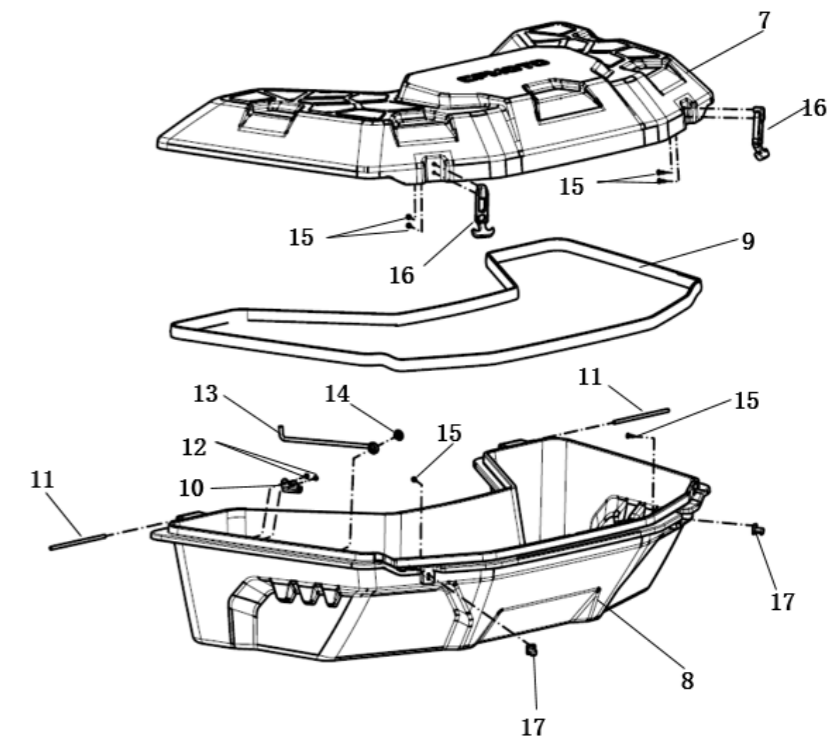

X8

Акcesуари до квадроциклів

CFORCE 850 XC та 1000

Подорожуйте більше разом

Найменування товару: **Задній багажний кофр**

Код товару: **9AYV-800100-2A00**

№ п/п	КОД ДЕТАЛІ	PART NAME	НАЗВА	К-ТЬ	ПРИМІТКА
7	9AYV-800101-2A00	COVER	КРИШКА	1	Як окрема деталь не поставляється
8	9AYV-800102-2A00	BODY	КОРПУС	1	Як окрема деталь не поставляється
9	9AYV-800105-2A00	SEAL STRIP	УЩІЛЬНЕННЯ	1	
10	9AYV-800107-2A00	MOUNTING SEAT, BOOT STUT	МІСЦЕ , БОЛТ КРІПЛЕННЯ	1	
11	9AYV-800103-2A00	PIN	ШТИФТ	2	
12	30110-480160070	SELF TAPPING SCREW	САМОНАРІЗНИЙ ГВИНТ	3	
13	9AYV-800106-2A00	BOOT STUT	БОЛТ КРІПЛЕННЯ	1	
14	6L30-221122	STRAP FIXING BLOCK	ВУЗОЛ КРІПЛЕННЯ РЕМІНЦЯ	1	
15	30105-050016430	CROSS SCREW	ГВИНТ З ХРЕСТОПОДІБНИМ ШЛІЦОМ	6	
16	9DS#-806120-6000	STRAP	РЕМІНЕЦЬ	2	
17	9DS#-806105-6000	MOUNTING BRACKET	КРОНШТЕЙН	2	