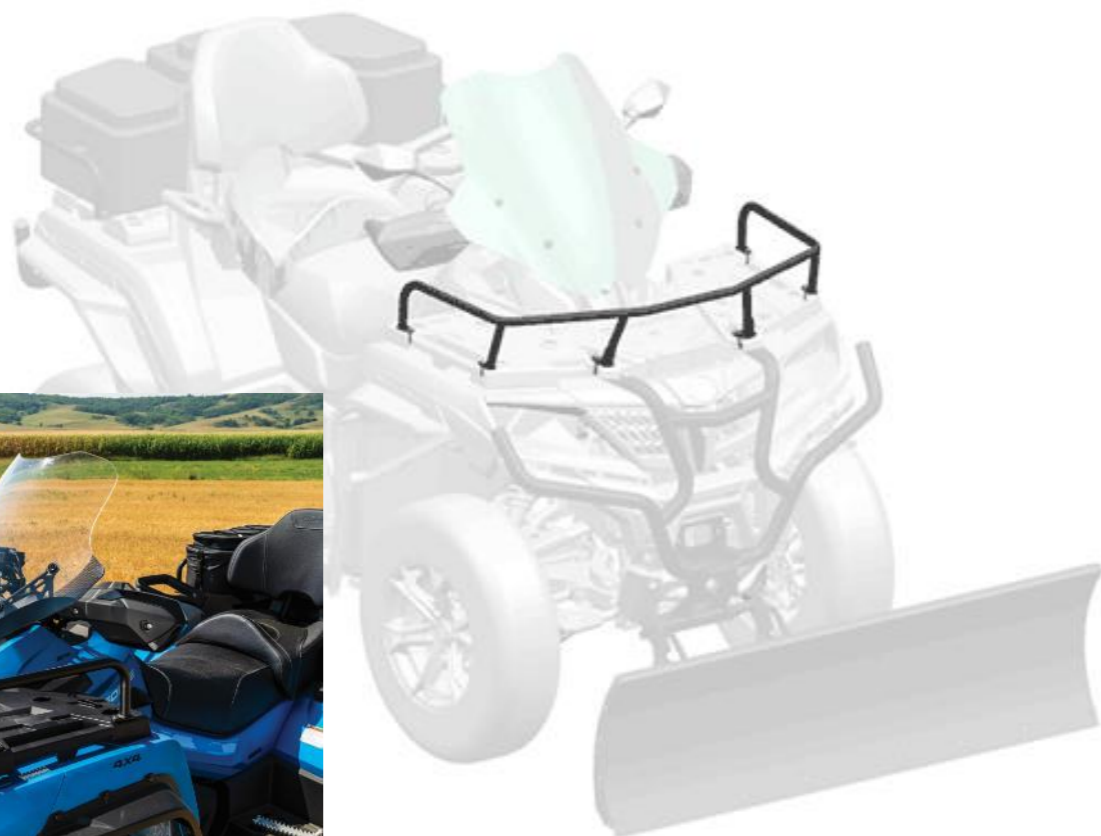

*Фотографії наведені лише в ілюстративних цілях. Характеристики можуть змінюватись без попередження.