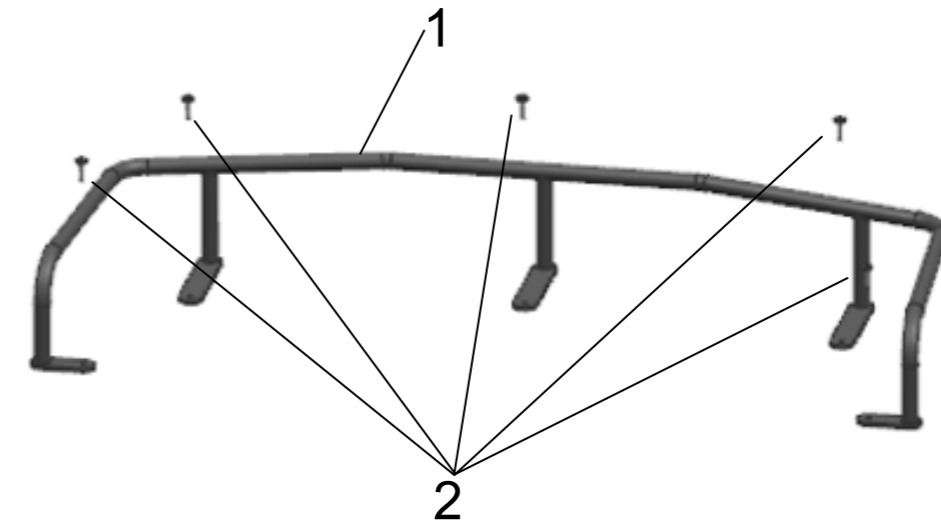

X8

Акcesуари до квадроциклів CFORCE 850 XC та 1000

Подорожуйте більше разом

Найменування товару:

Обмежувач задньої вантажної платформи в зборі

Код товару: **9AW#-802400-2000**

№ п/п	КОД ДЕТАЛІ	PART NAME	НАЗВА	К-ТЬ	ПРИМІТКА
1	9AW#-802410-2000	REAR RACK EXTENDER	ОБМЕЖУВАЧ ЗАДНЬОЇ ВАНТАЖНОЇ ПЛАТФОРМИ В ЗБОРІ	1	Як окрема деталь не поставляється
2	9AW#-802300-2000-20	INNER HEX SCREW M6×25	ГВИНТ З ВНУТРІШНІМ ШЕСТИГРАННИКОМ M6×25	5