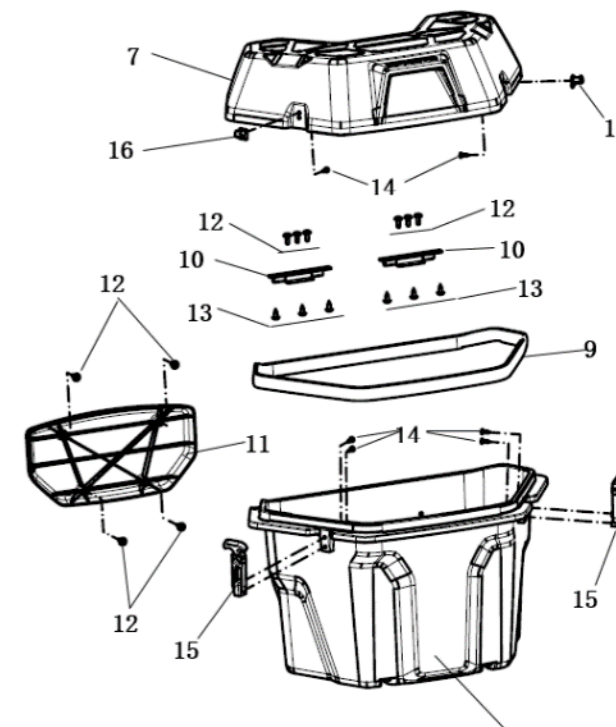

Акcesуари до квадроциклів CFORCE 850 XC та 1000

Подорожуйте більше разом

Найменування товару: **Центральний багажний кофр**

Код товару: **9AYV-800200-2A00**

№ п/п	КОД ДЕТАЛІ	PART NAME	НАЗВА	К-ТЬ	ПРИМІТКА
7	9AYV-800201-2A00	COVER	КРИШКА	1	Як окрема деталь не поставляється
8	9AYV-800202-2A00	BODY	КОРПУС	1	Як окрема деталь не поставляється
9	9AYV-800204-2A00	SEAL STRIP	УЩІЛЬНЕННЯ	1	
10	9AYV-800203-2A00	HINGE KIT	КОМПЛЕКТ ПЕТЕЛЬ	2	
11	9AYV-800210-2A00	BACKREST KIT	КОМПЛЕКТ СПИНКИ СИДІННЯ	1	
12	6NQ#-000206-6001	INNER HEX SCREW	ГВИНТ З ВНУТРІШНІМ ШЕСТИГРАННИКОМ	10	
13	9AYV-800200-2A00-20	SELF TAPPING SCREW	САМОНАРІЗНИЙ ГВИНТ	6	
14	30105-050016430	CROSS SCREW	ГВИНТ З ХРЕСТОПОДІБНИМ ШЛІЦОМ	6	
15	9DS#-806120-6000	STRAP	РЕМІНЕЦЬ	2	
16	9DS#-806105-6000	MOUNTING BRACKET	КРОНШТЕЙН	2	

*Фотографії наведені лише в ілюстративних цілях. Характеристики можуть змінюватись без попередження.