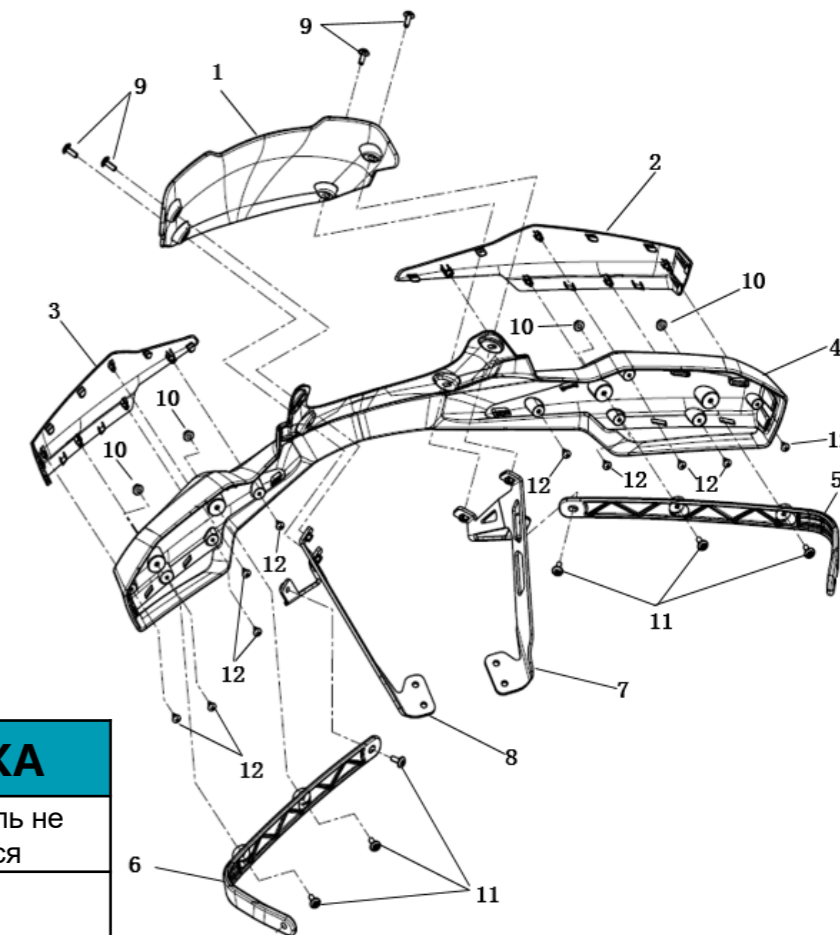

X8

Акcesуари до квадроциклів CFORCE 850 XC та 1000

Подорожуйте більше разом

Найменування товару: **Захист рук і вітрове скло в зборі**

Код товару: **9AYV-805100-2A00**

№ п/п	КОД ДЕТАЛІ	PART NAME	НАЗВА	К-ТЬ	ПРИМІТКА
1	9AYV-805104-2A00	WINDSHIELD	ВІТРОВЕ СКЛО	1	Як окрема деталь не поставляється
2	9AYV-805103-2A00	DECO PLATE, RH	ПРАВА ДЕКО ПЛАСТИНА	1	
3	9AYV-805102-2A00	DECO PLATE, LH	ЛІВА ДЕКО ПЛАСТИНА	1	
4	9AYV-805101-2A00	HAND GUARD BODY	КОРПУС ЗАХИСТУ РУК	1	Як окрема деталь не поставляється
5	9AYV-805106-2A00	MOUNTING BRACKET, RIGHT HAND GUARD	КРОНШТЕЙН, ПРАВИЙ ЗАХИСТ РУК	1	
6	9AYV-805105-2A00	MOUNTING BRACKET, LEFT HAND GUARD	КРОНШТЕЙН, ЛІВИЙ ЗАХИСТ РУК	1	
7	9AYV-805220-2A00	MOUNTING BRACKET, RH	ПРАВИЙ КРОНШТЕЙН	1	
8	9AYV-805210-2A00	MOUNTING BRACKET, LH	ЛІВИЙ КРОНШТЕЙН	1	
9	6NQ#-000206-6001	INNER HEX SCREW	ГВИНТ З ВНУТР. ШЕСТИГРАННИКОМ	4	
10	30202-060170	NUT M6	ГАЙКА М6	4	
11	6KM#-040702-8000	INNER HEX SCREW	ГВИНТ З ВНУТР. ШЕСТИГРАННИКОМ	6	
12	30110-420130070	SELF TAPPING SCREW	САМОНАРИЗНИЙ ГВИНТ	10	

*Фотографії наведені лише в ілюстративних цілях. Характеристики можуть змінюватись без попередження.