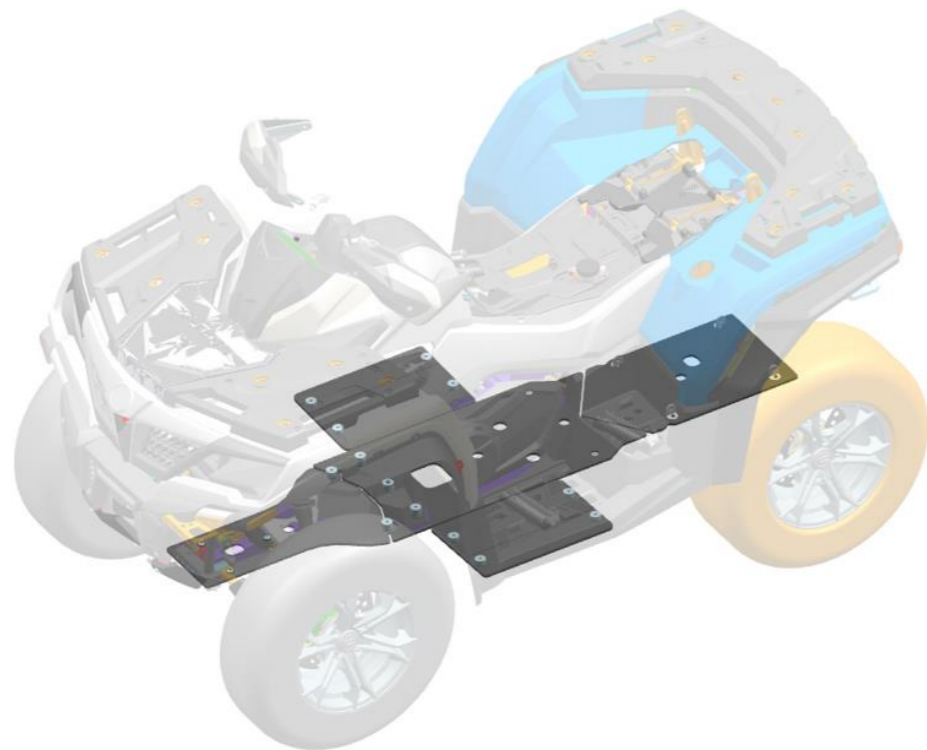

X8

Акcesуари до квадроциклів CFORCE 850 XC та 1000

Подорожуйте більше разом

Найменування товару: **Захист днища в зборі (8мм)**

Код товару: **9AWV-804100-2000**

Характеристики:

- Виготовлений з поліетилену високої щільності (ПЕВЩ) (товщина 8мм)
- Висока довговічність
- Висока ударна в'язкість
- Забезпечує відмінний захист на пересіченій місцевості
- Ідеально підходить для CFORCE 850 XC і CFORCE 1000.

*Фотографії наведені лише в ілюстративних цілях. Характеристики можуть змінюватись без попередження.