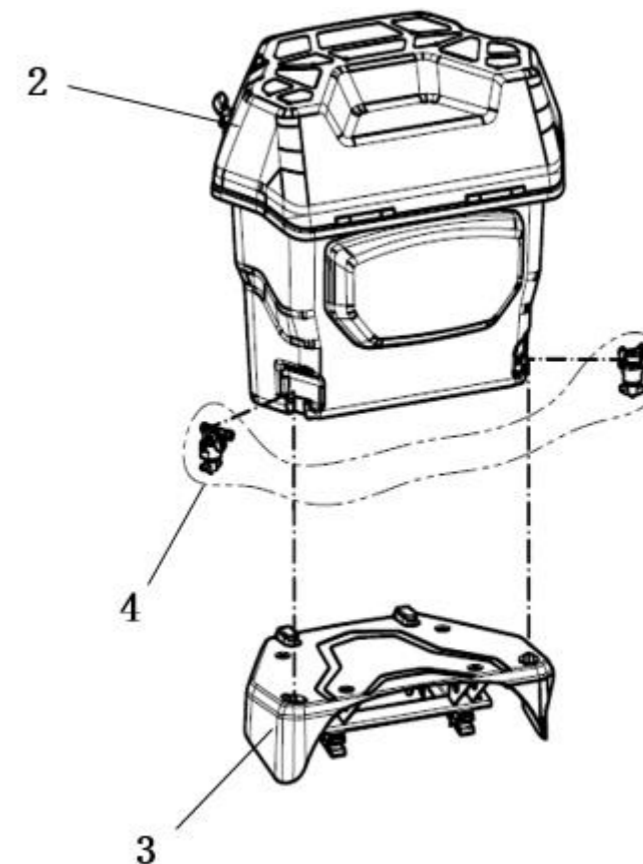

Код товару: **9AYV-806200-2A00**

Характеристики:

- Велика місткість (60 літрів)
- Кришка, що замикається
- Водонепроникне ущільнення
- Оснащений системою CF Connect, встановлюється просто, без використання інструментів
- Стильний зовнішній вигляд
- Міцний пластик
- Ідеально підходить для CFORCE 850 XC і CFORCE 1000.
- Жодних отворів для кріплення всередині кофру.

Код товару: **9AYV-806200-2A00**

№ п/п	КОД ДЕТАЛІ	PART NAME	НАЗВА	К-ТЬ	ПРИМІТКА
2	9AYV-800200-2A00	CENTER CARGO BOX	ЦЕНТРАЛЬНИЙ БАГАЖНИЙ КОФР	1	
3	9AYV-806220-2A00	MOUNTING SEAT, CENTER CARGO BOX	МІСЦЕ КРІПЛЕННЯ, ЦЕНТРАЛЬНИЙ БАГАЖНИЙ КОФР	1	
4	9DS#-809000-6000	CF CONNECT CLAMP KIT	КОМПЛЕКТ КРІПИЛЬНИХ ДЕТАЛЕЙ СИСТЕМИ CF CONNECT	2	4 кріпильні деталі