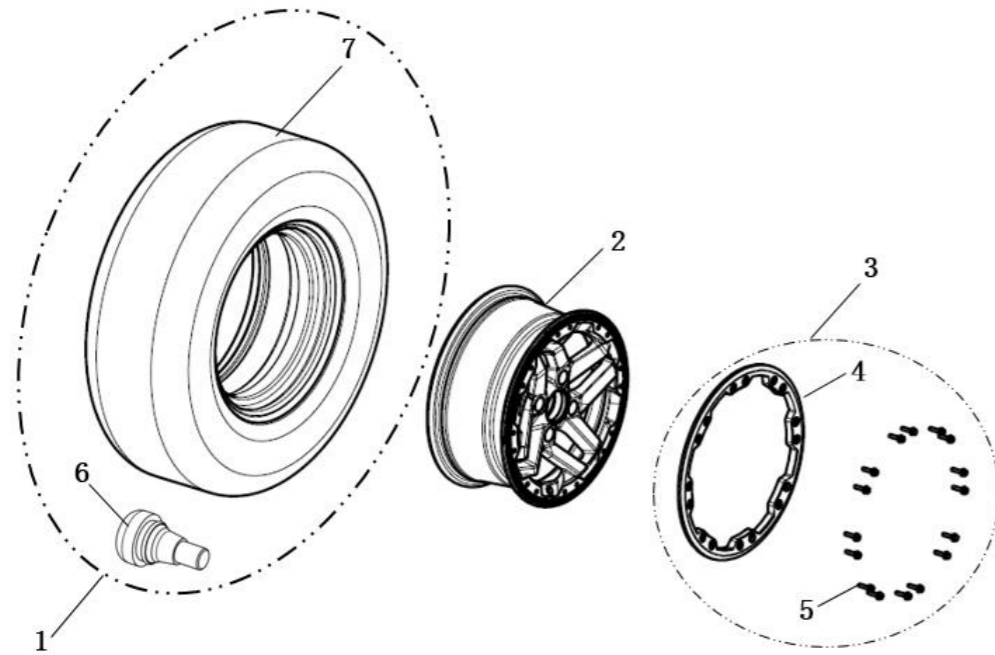

X8

Аксессуары до квадроциклів CFORCE 850 XC та 1000

Подорожуйте більше разом

№ п/п	КОД ДЕТАЛІ	PART NAME	НАЗВА	К-ТЬ	ПРИМІТКА
1	9AYV-809210-2A00	14" REAR TIRE with INFLATION VALVE	ЗАДНЯ ШИНА (14 дюймів) 3 КЛАПАНОМ ТИСКУ	2	Стандарт США
2	9AY#-110100-2A00	14" REAR RIM	ДИСК ЗАДНЬОГО КОЛЕСА (14 дюймів)	2	
3	9AYV-071110-2A00	14" Bedlock with BOLT	БЕДЛОК (14 дюймів) 3 БОЛТАМИ	2	Поставляється з 16 болтами М6×25

№ п/п	КОД ДЕТАЛІ	PART NAME	НАЗВА	К-ТЬ	ПРИМІТКА
4	9AY#-070101-2A00	14" Bedlock	БЕДЛОК (14 дюймів)	1	
5	30006-060025870	BOLT M6×25	БОЛТ М6×25	16