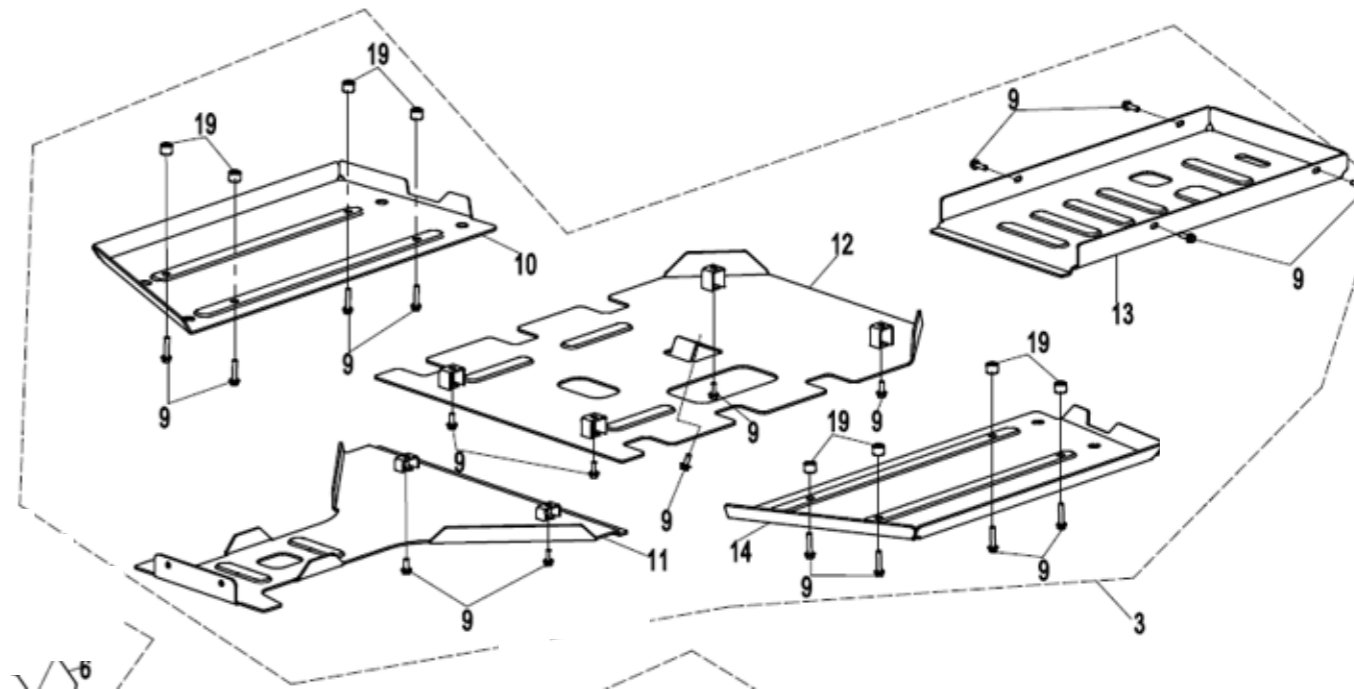

Код твору: **9AWA-800500**

№ п/п	КОД ДЕТАЛІ	PART NAME	НАЗВА	К-ТЬ	ПРИМІТКА
9	30016-060016810	BOLT M6*16	БОЛТ М6*16	29	
10	9AWA-800502	RIGHT SKIDE PLATE	ПРАВА ЗАХИСНА ПЛАСТИНА	1	
11	9AWA-800510	FRONT SKID PLATE	ПЕРЕДНЯ ЗАХИСНА ПЛАСТИНА	1	
12	9AWA-800520	CENTER SKID PLATE	ЦЕНТРАЛЬНА ЗАХИСНА ПЛАСТИНА	1	
13	9AWA-800501	REAR SKID PLATE	ЗАДНЯ ЗАХИСНА ПЛАСТИНА	1	
14	9AWA-800503	LEFT SKID PLATE	ЛІВА ЗАХИСНА ПЛАСТИНА	1	
19	9CR6-201007	SHAFT SLEEVE	ВТУЛКА ВАЛУ	8	