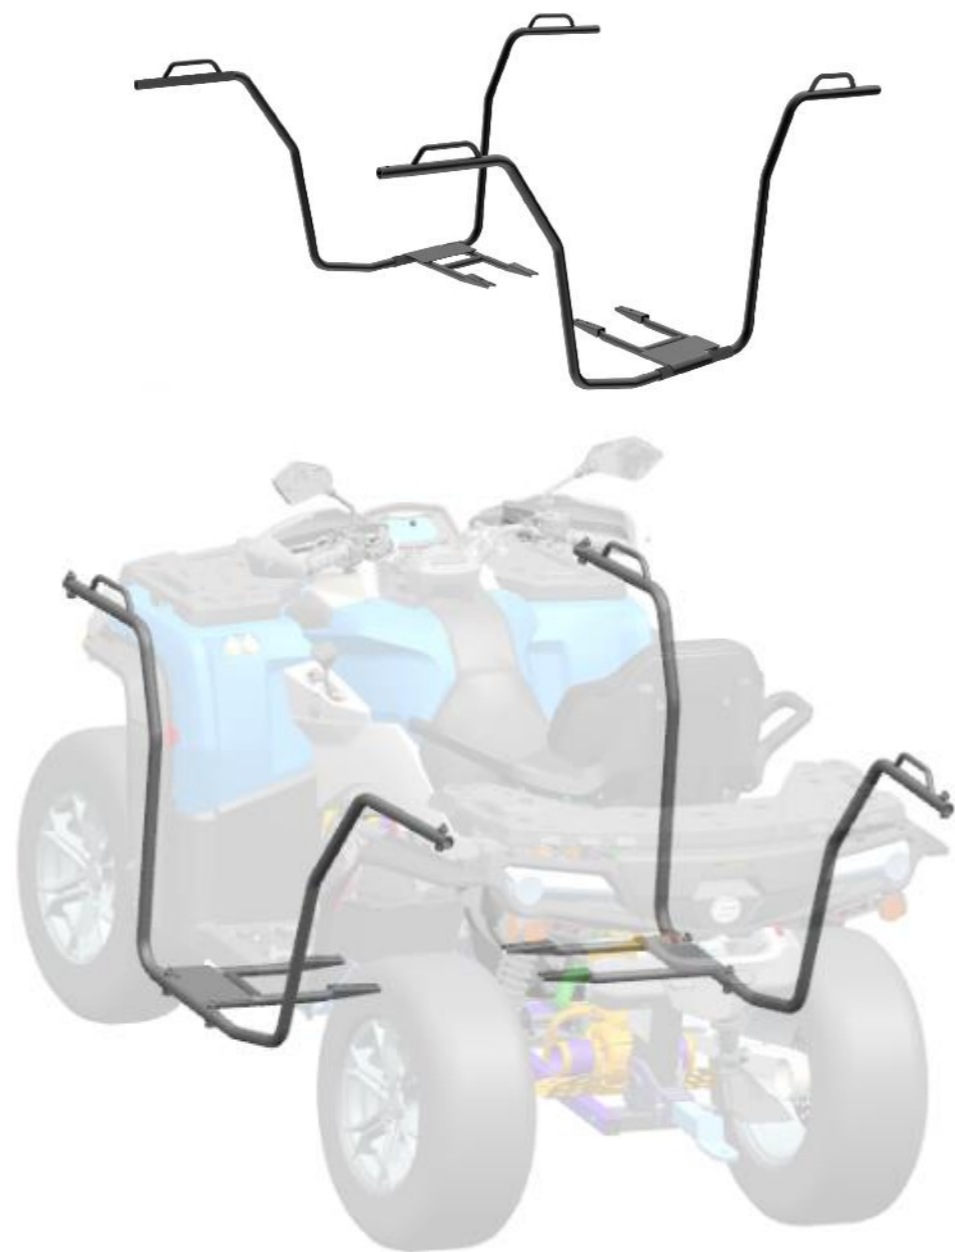

X8

Акcesуари до квадроциклів CFORCE 850 XC та 1000

Подорожуйте більше разом

Найменування товару: **Боковий захист в зборі**

Код товару: **9AWA-800300**

Характеристики:

- Діаметр сталеві труби: ф30мм
- Товщина стінки: 2мм
- Чорне порошкове покриття
- Довговічність і міцність

**Цей боковий захист встановлюється у комплекті з переднім і заднім бамперами - захистом фар.