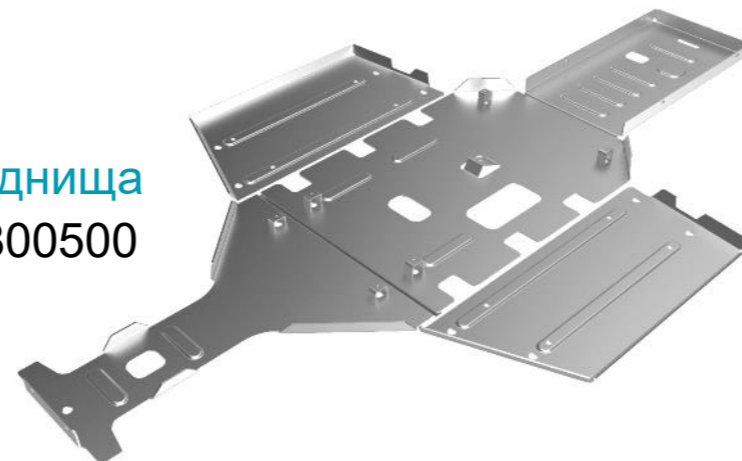

9AWA-800100

Захист лебідки

9AWA-800400

Захист днища

9AWA-800500

Боковий захист

9AWA-800300

Чохол на квадроцикл