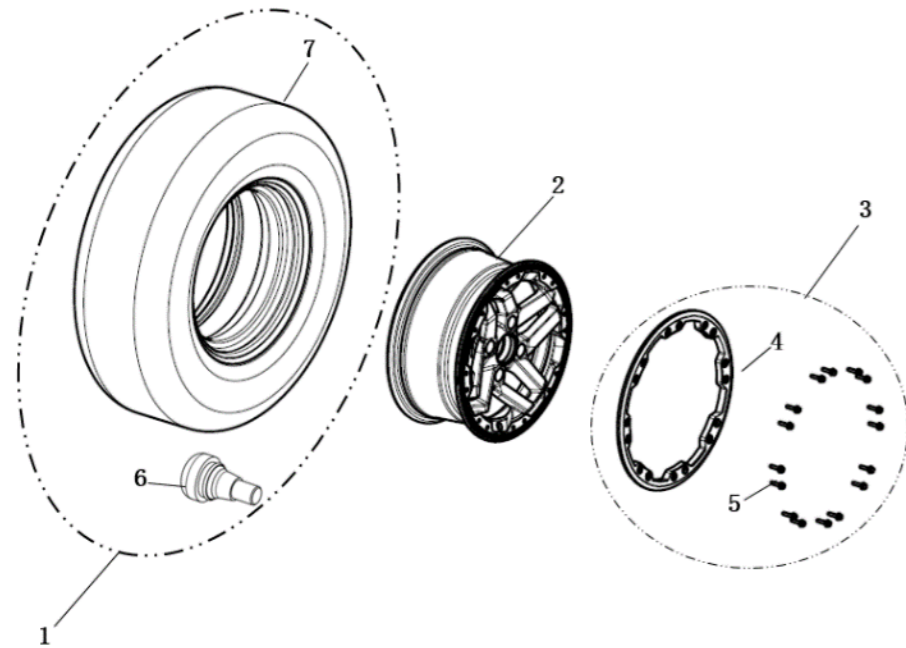

X8

Аксессуары до квадроциклів CFORCE 850 XC та 1000

Подорожуйте більше разом

№ п/п	КОД ДЕТАЛІ	PART NAME	НАЗВА	К-ТЬ	ПРИМІТКА
1	9AYV-809110-2A00	14" FRONT TIRE with INFACTION VALVE	ПЕРЕДНЯ ШИНА (14 дюймів) з КЛАПАНОМ ТИСКУ	2	Стандарт США
2	9AY#-070100-2A00	14" FRONT RIM	ДИСК ПЕРЕДНЬОГО КОЛЕСА (14 дюймів)	2	
3	9AYV-071110-2A00	14" Bedlock with BOLT	БЕДЛОК (14 дюймів) з БОЛТАМИ	2	Поставляється з 16 болтами M6×25

№ п/п	КОД ДЕТАЛІ	PART NAME	НАЗВА	К-ТЬ	ПРИМІТКА
4	9AY#-070101-2A00	14" Bedlock	БЕДЛОК (14 дюймів)	1	
5	30006-060025870	BOLT M6×25	БОЛТ M6×25	16