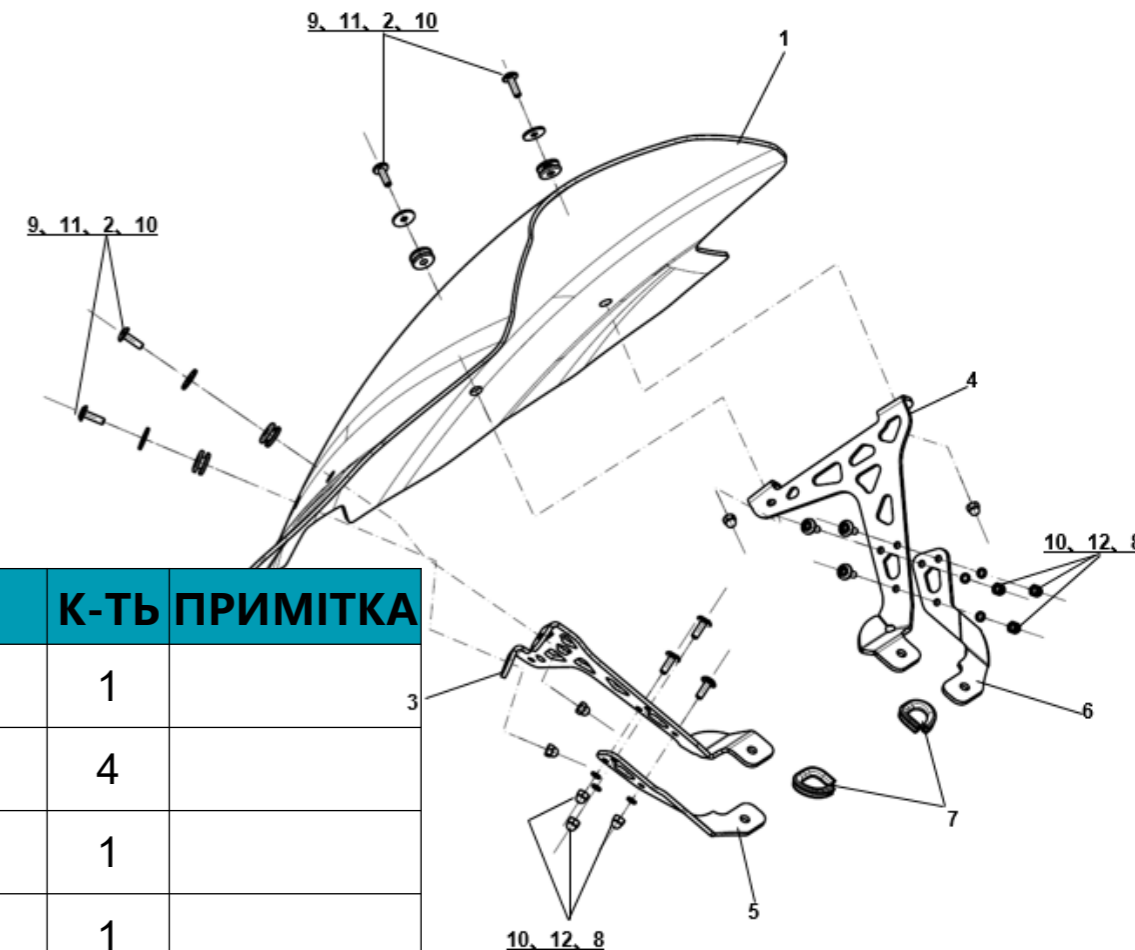

Код товару: **9AW#-806000-2100**

№ п/п	КОД ДЕТАЛІ	PART NAME	НАЗВА	К-ТЬ	ПРИМІТКА
1	6NTA-201401-80000	WINDSHIELD	ВІТРОВЕ СКЛО	1	
2	A000-040302	RUBBER CUSHION	ГУМОВА ПРОКЛАДКА	4	
3	9AW#-806101-2100	MOUNTING BRACKET, LH	ЛІВИЙ КРОНШТЕЙН	1	
4	9AW#-806102-2100	MOUNTING BRACKET, RH	ПРАВІЙ КРОНШТЕЙН	1	
5	9AW#-806103-2100	REINFORCING PLATE, LH	ЛІВЕ ПІДСИЛЮВАЛЬНЕ РЕБРО	1	
6	9AW#-806104-2100	REINFORCING PLATE, RH	ПРАВЕ ПІДСИЛЮВАЛЬНЕ РЕБРО	1	
7	9AW#-806105-2100	BUSHING	ВТУЛКА	2	
8	A010-120003	INNER HEX SCREW M6X16	ГВИНТ З ВНУТРІШНІМ ШЕСТИГРАННИКОМ M6×16	6	
9	30102-080020870	INNER HEX SCREW M6X20	ГВИНТ З ВНУТРІШНІМ ШЕСТИГРАННИКОМ M6×20	4	
10	30206-060570	CAP NUT	КОВПАЧКОВА ГАЙКА	10	
11	30309-060870	WASHER 6X20X1.5	ШАЙБА 6X20X1.5	4	
12	30303-060070	WASHER	ШАЙБА	6	