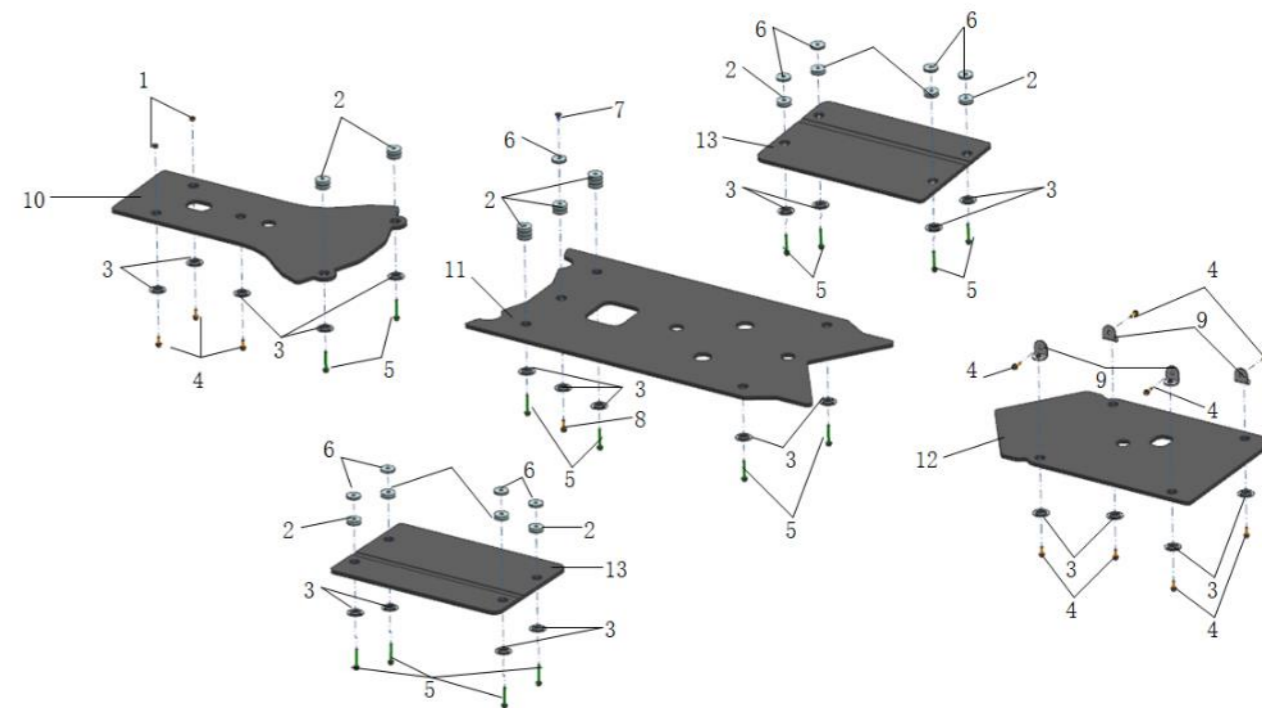

Код товару: **9AYV-805100-2A00**

№ п/п	КОД ДЕТАЛІ	PART NAME	НАЗВА	К-ТЬ	ПРИМІТКА
2	30202-060170	NUT M6	ГАЙКА M6	2	
3	9AWV-804108-2000	CUSHION 30×8	ПРОКЛАДКА 30×8	20	
4	9AWV-804106-2000	WASHER	ШАЙБА	22	
5	30006-060016870	BOLT M6x16	БОЛТ M6x16	11	
6	30006-060040870	BOLT M6x40	БОЛТ M6x40	14	
7	9AWV-804109-2000	CUSHION 30×4	ПРОКЛАДКА 30×4	9	
8	9AWV-804107-2000	COUNTER LOCK NUT	КОНТРГАЙКА	1	
9	30006-060020870	BOLT M6x20	БОЛТ M6x20	1	
10	9AWV-804170-2000	MOUNTING SEAT, REAR SKID PLATE	МІСЦЕ КРІПЛЕННЯ, ЗАДНЯ ЗАХИСНА ПЛАСТИНА	4	
11	9AWV-804101-2000	FRONT SKID PLATE	ПЕРЕДНЯ ЗАХИСНА ПЛАСТИНА	1	
12	9AWV-804102-2000	CENTER SKID PLATE	ЦЕНТРАЛЬНА ЗАХИСНА ПЛАСТИНА	1	
13	9AWV-804103-2000	REAR SKID PLATE	ЗАДНЯ ЗАХИСНА ПЛАСТИНА	1	
14	9AWV-804104-2000	SIDE SKID PLATE	БОКОВА ЗАХИСНА ПЛАСТИНА	2	