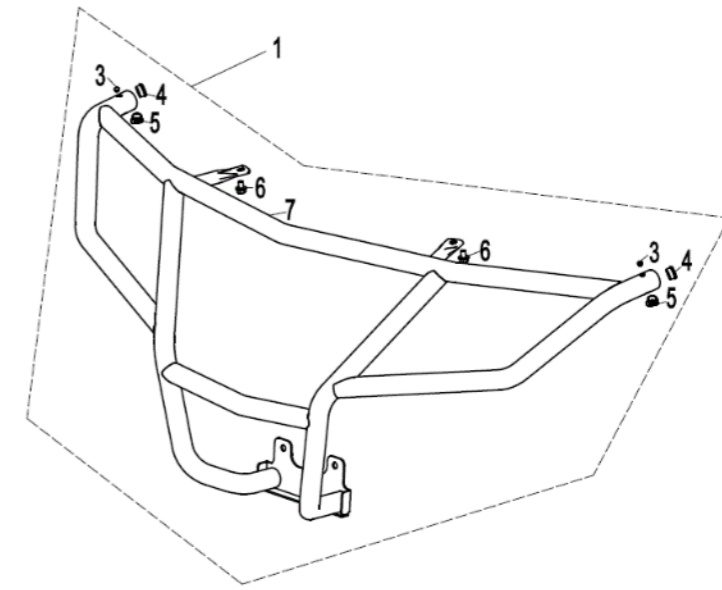

X8

Акcesуари до квадроциклів CFORCE 850 XC та 1000

Подорожуйте більше разом

Найменування товару: **Передній бампер в зборі – захист фар**

Код товару: **9AWA-800100**

№ п/п	КОД ДЕТАЛІ	PART NAME	НАЗВА	К-ТЬ	ПРИМІТКА
3	9CR6-202003	PLUG A	ЗАГЛУШКА А	2	
4	9010-040027-B000	Deco Cover, bumper	ДЕКО ПЛАСТИНА, БАМПЕР	2	
5	9CR6-202004	PLUG B	ЗАГЛУШКА В	2	
6	30006-080014810	U-BOLT	U-ПОДІБНИЙ БОЛТ	2	
7	9AWA-800110	Front bumper	ПЕРЕДНІЙ БАМПЕР	1	Як окремі деталі не поставляється