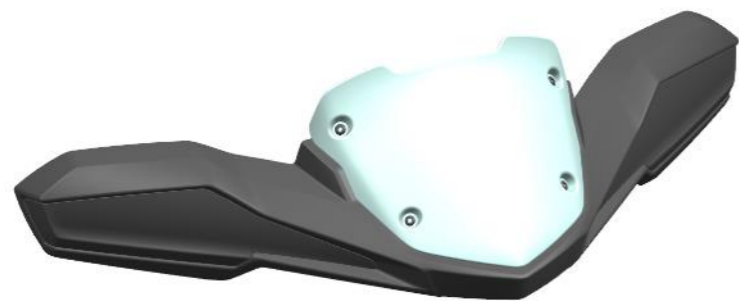

X8

Акcesуари до квадроциклів CFORCE 850 XC та 1000

Подорожуйте більше разом

Найменування товару: **Захист рук і вітрове скло в зборі**

Код товару: **9AYV-805100-2A00**