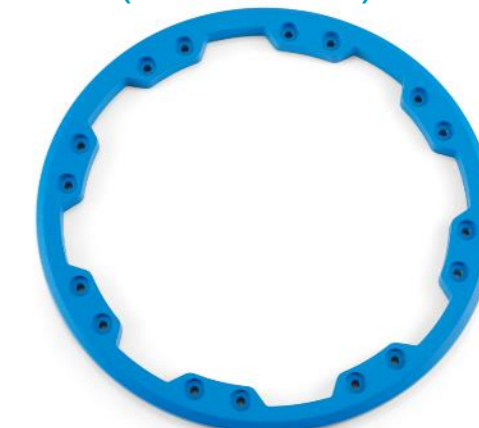

Подорожуйте більше разом

Захист рук і вітрове скло
9AYV-805100-2A00

Центральний багажний кофр
9AYV-806200-2A00

Задній багажний кофр
9AYV-806100-2A00

Захист А-подібних важелів
(5мм)
9AW#-804200-2000

Передня шина (14 дюймів) –
Стандарт США
30703-1453
Задня шина (14 дюймів) –
Стандарт США
30703-1454

Диск переднього колеса (14 дюймів)
9AY#-110100-2A00

Бедлок з болтами
(14 дюймів)

Захист днища з ПЕВЩ (8мм)
9AWV-804100-2000

Диск заднього колеса
(14 дюймів)
9AY#-070100-2A00

*Фотографії наведені лише в ілюстративних цілях. Характеристики можуть змінюватись без попередження.