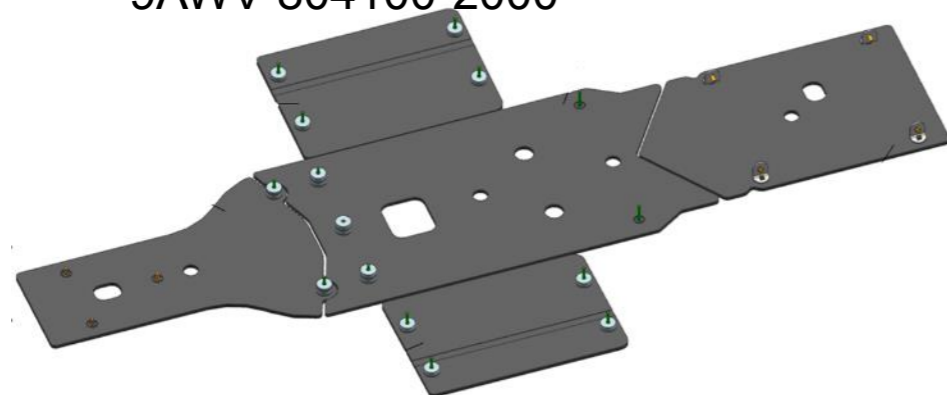

Захист днища з ПЕВЩ (8мм)
9AWV-804100-2000