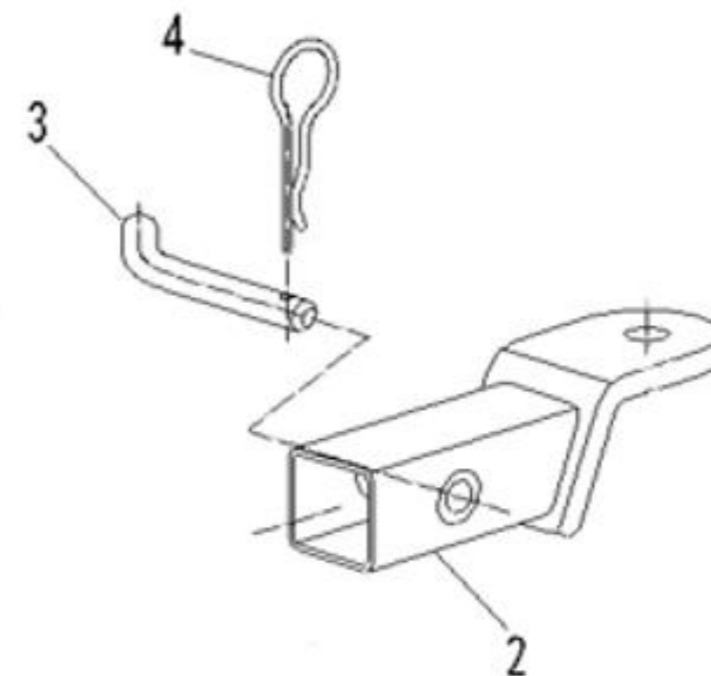

X8

Акcesуари до квадроциклів

CFORCE 850 XC та 1000

Подорожуйте більше разом

Універсальні
Деталі

Найменування товару: **Комплект фаркопа (136мм)**

Код товару: **7000-808100**

№ п/п	КОД ДЕТАЛІ	PART NAME	НАЗВА	К-ТЬ	ПРИМІТКА
2	7000-400120	TUBE, TRAILER	ЗЧІПНИЙ ПРИСТРІЙ ДЛЯ ПРИЧЕПА	1	
3	9010-400103	PIN SHAFT	ПАЛЕЦЬ	1	
4	9010-400102-10000	COTTER PIN,BRACKET	ШТИФТ, СКОБА	1	