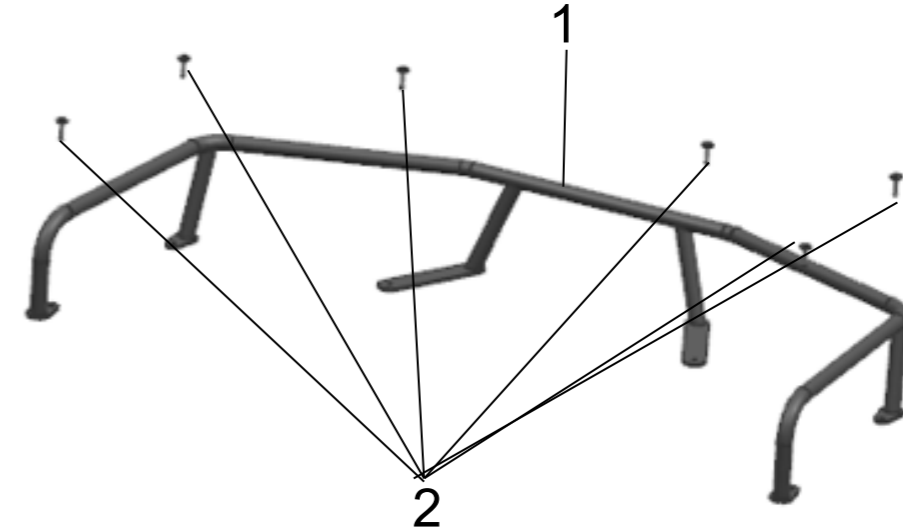

X8

Акcesуари до квадроциклів CFORCE 850 XC та 1000

Подорожуйте більше разом

Найменування товару:

Обмежувач передньої вантажної платформи в зборі

Код товару: **9AW#-802300-2000**

№ п/п	КОД ДЕТАЛІ	PART NAME	НАЗВА	К-ТЬ	ПРИМІТКА
1	9AW#-802310-2000	FRONT RACK EXTENDER	ОБМЕЖУВАЧ ПЕРЕДНЬОЇ ВАНТАЖНОЇ ПЛАТФОРМИ В ЗБОРІ	1	Як окрема деталь не поставляється
2	9AW#-802300-2000-20	INNER HEX SCREW M6×25	ГВИНТ З ВНУТРІШНІМ ШЕСТИГРАННИКОМ M6×25	6