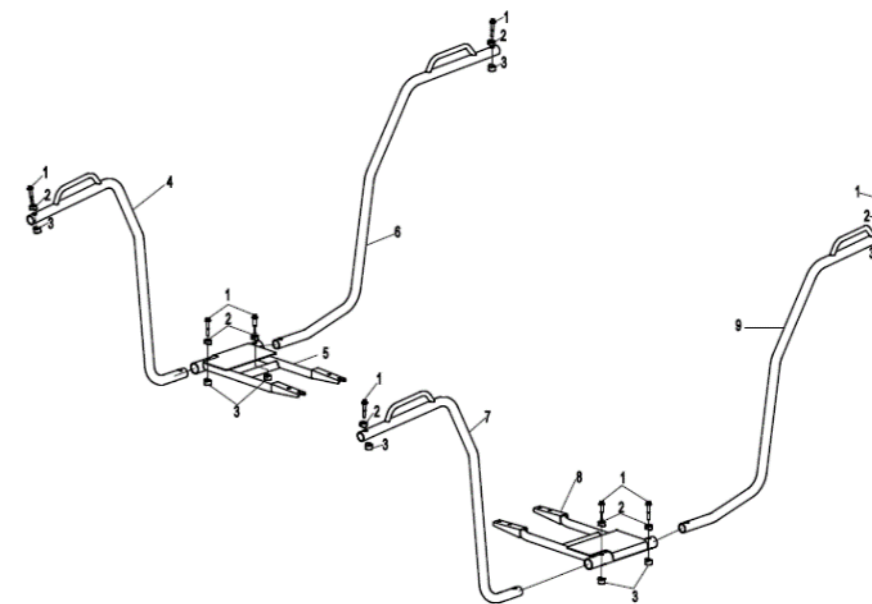

X8

Акcesуари до квадроциклів

CFORCE 850 XC та 1000

Подорожуйте більше разом

Найменування товару: **Боковий захист в зборі**

Код товару: **9AWA-800300**

№ п/п	КОД ДЕТАЛІ	PART NAME	НАЗВА	К-ТЬ	ПРИМІТКА
1	30006-080055810	BOLT M8*55	БОЛТ М8*55	8	
2	9GQ0-202302	SPACER	ПРОКЛАДКА	8	
3	9GQ0-202304	SCREW SLEEVE	ВТУЛКА ГВИНТА	8	
4	9AWA-800320	Front bar, RH	Передня балка, права	1	
5	9AWA-800360	Foot Pedal, RH	Педаль, права	1	
6	9AWA-800340	Rear bar, RH	Задня балка, права	1	
7	9AWA-800310	Front bar, LH	Передня балка, ліва	1	
8	9AWA-800350	Foot Pedal ,LH	Педаль, ліва	1	
9	9AWA-800330	Rear bar, LH	Задня балка, ліва	1	

*Фотографії наведені лише в ілюстративних цілях. Характеристики можуть змінюватись без попередження.