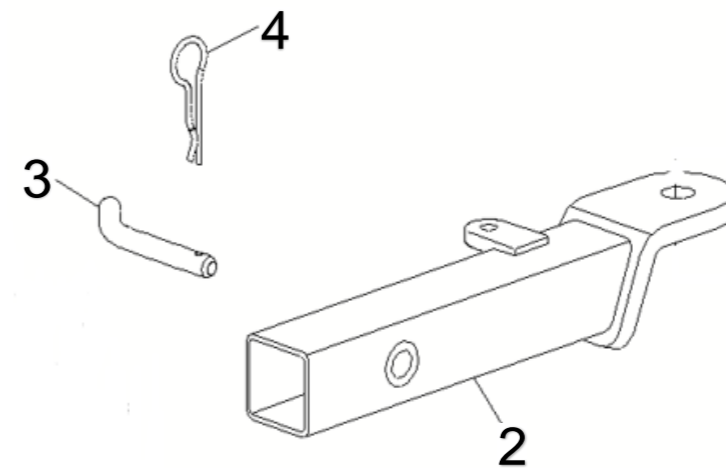

Аксессуары до мотовсюдихода ZFORCE 1000 Sport

Подорожуйте більше разом

Найменування товару: **Комплект фаркопа (290мм)**

Код товару: **9AW#-808100**

Універсальні
Деталі

№ п/п	КОД ДЕТАЛІ	PART NAME	НАЗВА	К-ТЬ	ПРИМІТКА
2	5BW1-401200-20000	TOWING TUBE	ЗЧІПНИЙ ПРИСТРІЙ	1	
3	9010-400103	PIN SHAFT	ПАЛЕЦЬ	1	
4	9010-400102-10000	COTTER PIN,BRACKET	ШТИФТ, СКОБА	1	

*Фотографії наведені лише в ілюстративних цілях. Характеристики можуть змінюватись без попередження.