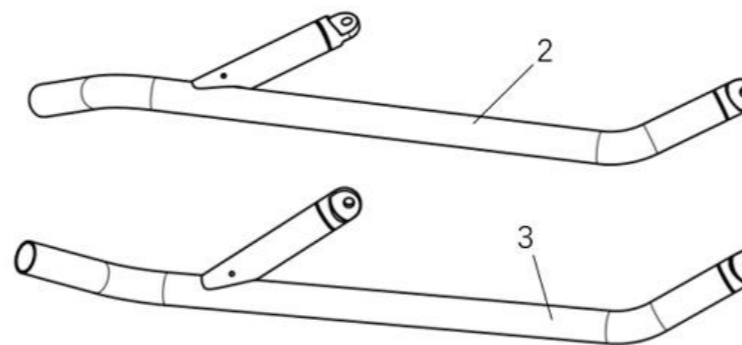

Z10

Акcesуари до мотовсюдихода ZFORCE 1000 Sport

Подорожуйте більше разом

Найменування товару: **Захист фар в зборі**

Код товару: **5BYV-801400-1000**

№ п/п	КОД ДЕТАЛІ	PART NAME	НАЗВА	К-ТЬ	ПРИМІТКА
2	5BYV-801410-1000	HEADLIGHT PROTECTOR, LH	ЛІВИЙ ЗАХИСТ ФАР	1	
3	5BYV-801420-1000	HEADLIGHT PROTECTOR, RH	ПРАВИЙ ЗАХИСТ ФАР	1	
4	5BY#-801220-1000	CLAMP 42	ДЕТАЛЬ КРІПЛЕННЯ 42	4	
5	5BY#-801100-1000-21	INNER HEX BOLT M10×30	ГВИНТ З ВНУТРІШНІМ ШЕСТИГРАННИКОМ M10×30	4	
6	5BYV-801401-1000	CUSHION	ПРОКЛАДКА	2	
7	9DS#-801200-6000-20	PLUG 38	ЗАГЛУШКА 38	2