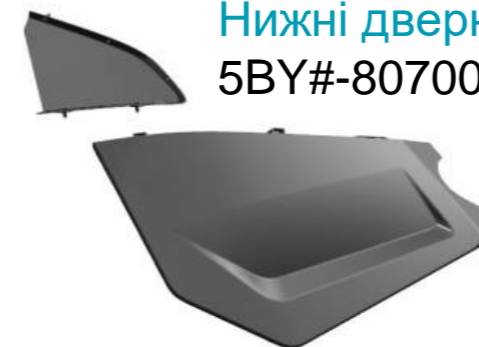

Нижні дверні вставки в зборі
5BY#-807000-1000