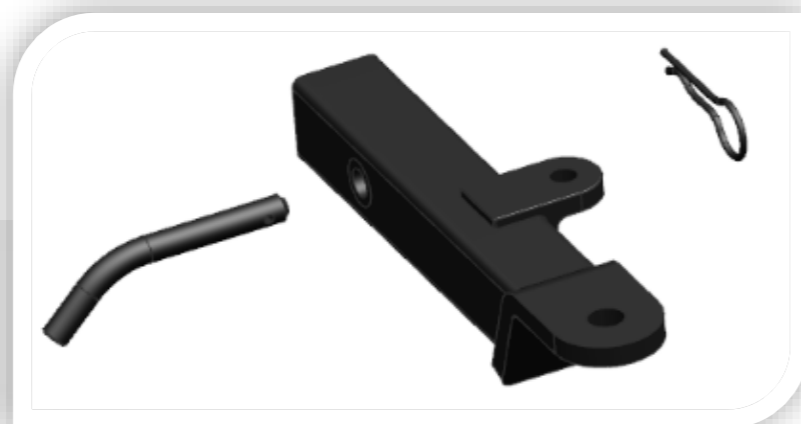

Акcesуари до мотовсюдихода ZFORCE 1000 Sport

Подорожуйте більше разом

Універсальні
деталі

Найменування товару: **Комплект фаркопа (136мм)**

Код товару: **7000-808100**

№ п/п	КОД ДЕТАЛІ	PART NAME	НАЗВА	К-ТЬ	ПРИМІТКА
2	7000-400120	TUBE, TRAILER	ЗЧІПНИЙ ПРИСТРІЙ ДЛЯ ПРИЧЕПА	1	
3	9010-400103	PIN SHAFT	ПАЛЕЦЬ	1	
4	9010-400102-10000	COTTER PIN,BRACKET	ШТИФТ, СКОБА	1	

*Фотографії наведені лише в ілюстративних цілях. Характеристики можуть змінюватись без попередження.

Z10

Акcesуари до мотовсюдихода ZFORCE 1000 Sport

Подорожуйте більше разом

Найменування товару: **Комплект фаркопа (290мм)**