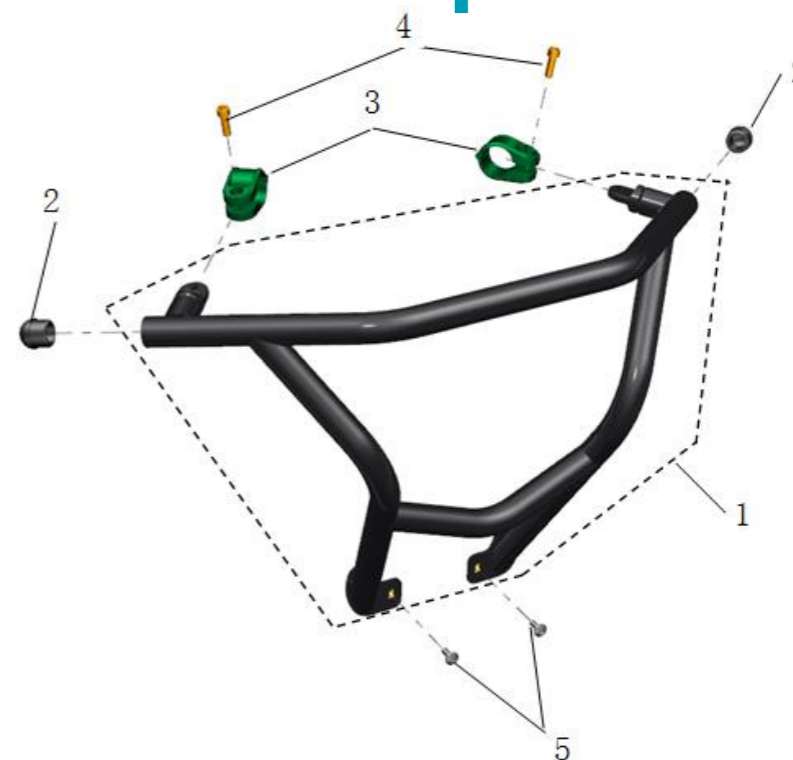

Акcesуари до мотовсюдихода ZFORCE 1000 Sport

Подорожуйте більше разом

Найменування товару: **Задній бампер в зборі**

Код товару: **5BY#-801200-1000**

№ п/п	КОД ДЕТАЛІ	PART NAME	НАЗВА	К-ТЬ	ПРИМІТКА
1	5BY#-801210-1000	REAR BUMPER ASSY	ЗАДНІЙ БАМПЕР В ЗБОРІ	1	Як окремі деталі не поставляється
2	9DS#-801200-6000-20	PLUG 38	ЗАГЛУШКА 38	2	
3	5BY#-801220-1000	CLAMP 42	ДЕТАЛЬ КРІПЛЕННЯ 42	2	
4	5BY#-801100-1000-21	INNER HEX SCREW M10×30	ГВИНТ З ВНУТРІШНІМ ШЕСТИГРАННИКОМ M10×30	2	
5	5BY#-801201-1000	INNER HEX SCREW M8×20	ГВИНТ З ВНУТРІШНІМ ШЕСТИГРАННИКОМ M8×20	2	

*Фотографії наведені лише в ілюстративних цілях. Характеристики можуть змінюватись без попередження.