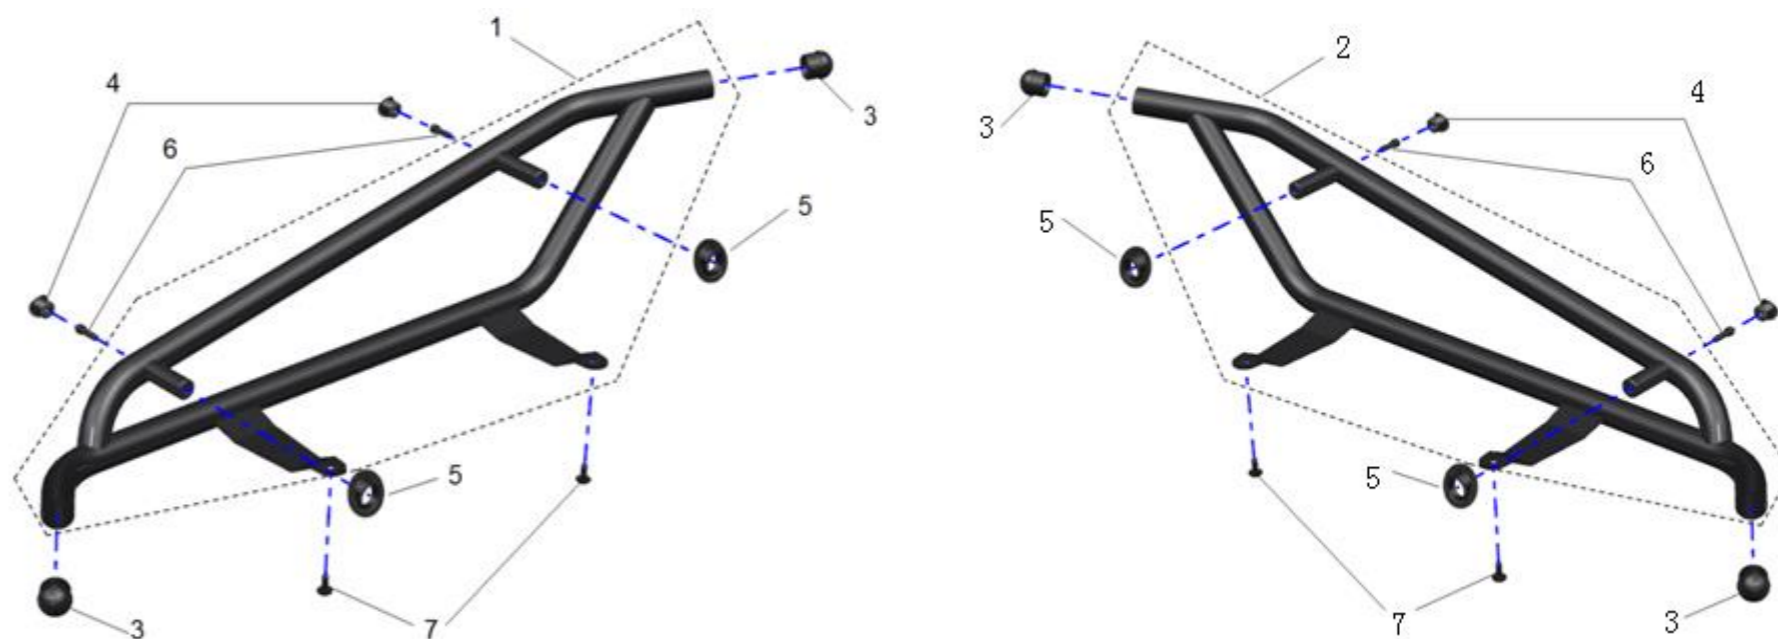

Z10

Акcesуари до мотовсюдихода ZFORCE 1000 Sport

Подорожуйте більше разом

Найменування товару: **Nerf Bars Assembly**

Код товару: **5BY#-801300-1000**

№ п/п	КОД ДЕТАЛІ	PART NAME	НАЗВА	К-ТЬ	ПРИМІТКА
1	5BY#-801310-1000	LEFT NERF BAR	ЛІВА БАЛКА NERF	1	Як окремі деталі не поставляється
2	5BY#-801320-1000	RIGHT NERF BAR	ПРАВА БАЛКА NERF	1	
3	9DS#-801200-6000-20	PLUG 38	ЗАГЛУШКА 38	4	
4	5BY#-801301-1000	PLUG A	ЗАГЛУШКА А	4	
5	5BY#-801302-1000	PLUG B	ЗАГЛУШКА В	4	
6	30102-080025870	INNER HEX SCREW M8×25	ГВИНТ З ВНУТРІШНІМ ШЕСТИГРАННИКОМ M8×25	4	
7	30102-080016870	INNER HEX SCREW M8×16	ГВИНТ З ВНУТРІШНІМ ШЕСТИГРАННИКОМ M8×16	4	

*Фотографії наведені лише в ілюстративних цілях. Характеристики можуть змінюватись без попередження.