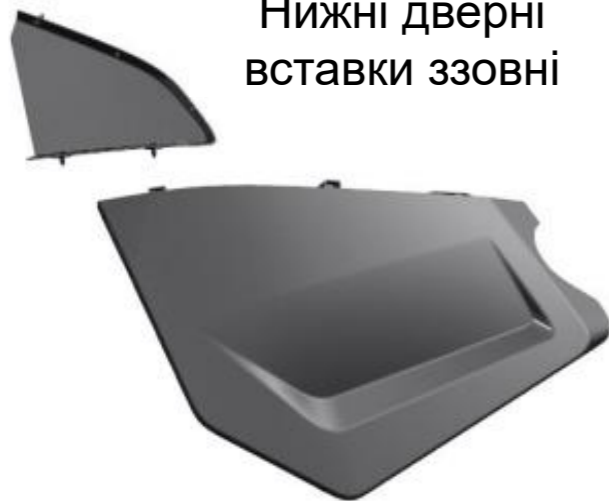

Z10

Акcesуари до мотовсюдихода ZFORCE 1000 Sport

Подорожуйте більше разом

Нижні дверні
вставки ззовні