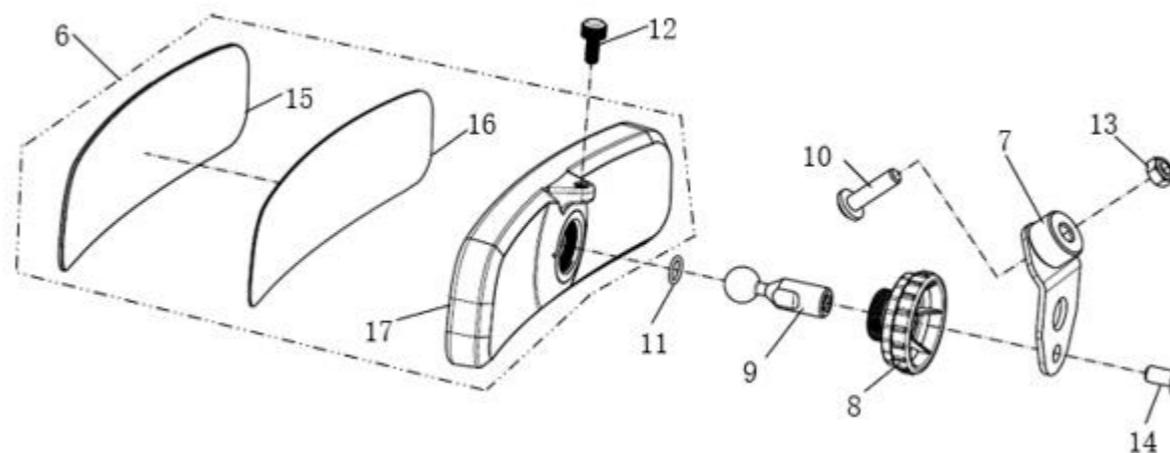

Код товару: **5BWV-805600-5000**

Універсальні
Деталі

№ п/п	КОД ДЕТАЛІ	PART NAME	НАЗВА	К-ТЬ	ПРИМІТКА
6	5BWV-805620-5000	MIRROR BODY	КОРПУС ДЗЕРКАЛА	1	Як окремі деталі не поставляється
7	5BWV-805630-5000	MOUNTING BRACKET	КРОНШТЕЙН	1	
8	5BWV-805611-5000	LOCKING KNOB	СТОПОРНЕ КІЛЬЦЕ	1	
9	5BWV-805612-5000	BALL PIN	ШАРОВИЙ ШТИФТ	1	
10	5BWV-805610-5000-23	INNER HEX SCREW M8x30	ГВИНТ З ВНУТРІШНІМ ШЕСТИГРАННИКОМ M8x30	1	
11	5BWV-805610-5000-22	O RING SEAL	УЩІЛЬНЮВАЬНЕ КІЛЬЦЕ	1	
12	5BWV-805610-5000-21	SCREW M6x15	ГВИНТ M6x15	1	
13	30202-080170	LOCK NUT	СТОПОРНА ГАЙКА	1	
14	5BWV-805610-5000-20	INNER HEX SCREW M8x16	ГВИНТ З ВНУТРІШНІМ ШЕСТИГРАННИКОМ M8x16	1	