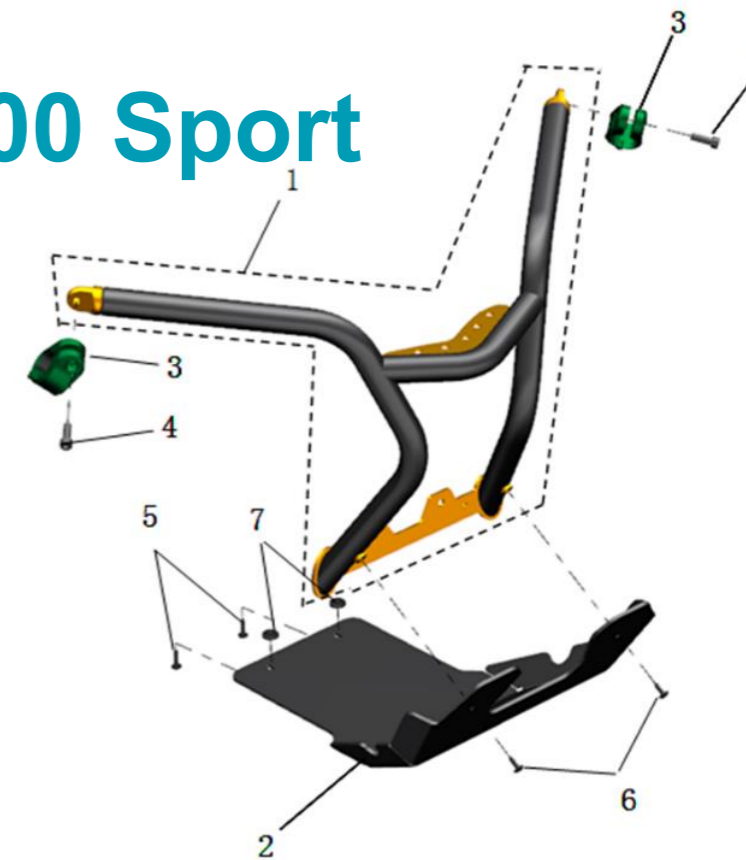

Z10

Акcesуари до мотовсюдихода ZFORCE 1000 Sport

Подорожуйте більше разом

Найменування товару: **Передній бампер в зборі з захистом**

Код товару: **5BY#-801100-1000**

№ п/п	КОД ДЕТАЛІ	PART NAME	НАЗВА	К-ТЬ	ПРИМІТКА
1	5BY#-801110-1000	FRONT BUMPER ASSY	ПЕРЕДНІЙ БАМПЕР В ЗБОРІ	1	Як окремі деталі не поставляється
2	5BY#-801103-1000	BRUSH GUARD	ЗАХИСТ	1	
3	5BY#-801220-1000	CLAMP 42	ДЕТАЛЬ КРІПЛЕННЯ 42	2	
4	5BY#-801100-1000-21	INNER HEX SCREW M10×30	ГВИНТ З ВНУТРІШНІМ ШЕСТИГРАННИКОМ M10×30	2	
5	5BY#-801104-1000	INNER HEX SCREW M6×30	ГВИНТ З ВНУТРІШНІМ ШЕСТИГРАННИКОМ M6×30	2	
6	6NQ#-000203-6000	INNER HEX SCREW M6x20	ГВИНТ З ВНУТРІШНІМ ШЕСТИГРАННИКОМ M6×20	2	
7	5BY#-801102-1000	GASKET	ПРОКЛАДКА	2	

*Фотографії наведені лише в ілюстративних цілях. Характеристики можуть змінюватись без попередження.