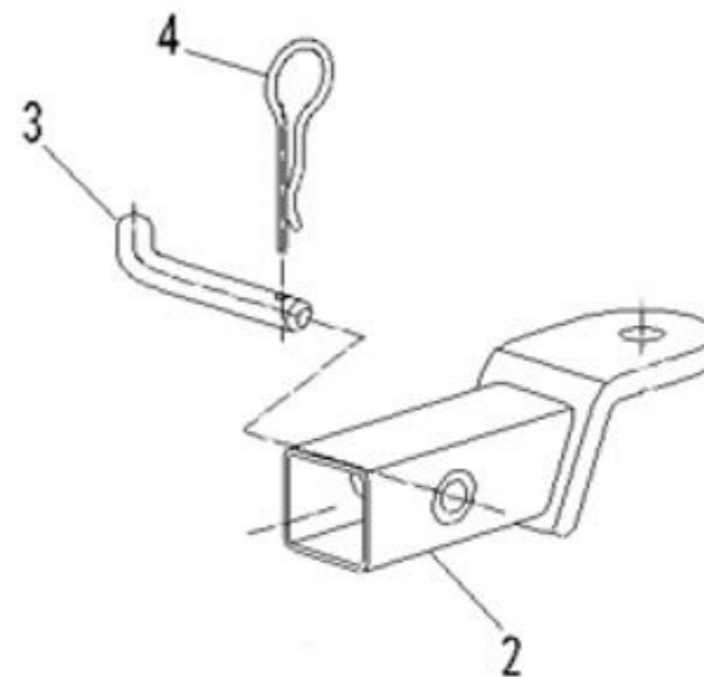

Акcesуари до мотовсюдихода ZFORCE 1000 Sport

Подорожуйте більше разом

Універсальні
деталі

Найменування товару: **Комплект фаркопа (136мм)**

Код товару: **7000-808100**

№ п/п	КОД ДЕТАЛІ	PART NAME	НАЗВА	К-ТЬ	ПРИМІТКА
2	7000-400120	TUBE, TRAILER	ЗЧІПНИЙ ПРИСТРІЙ ДЛЯ ПРИЧЕПА	1	
3	9010-400103	PIN SHAFT	ПАЛЕЦЬ	1	
4	9010-400102-10000	COTTER PIN,BRACKET	ШТИФТ, СКОБА	1	

*Фотографії наведені лише в ілюстративних цілях. Характеристики можуть змінюватись без попередження.