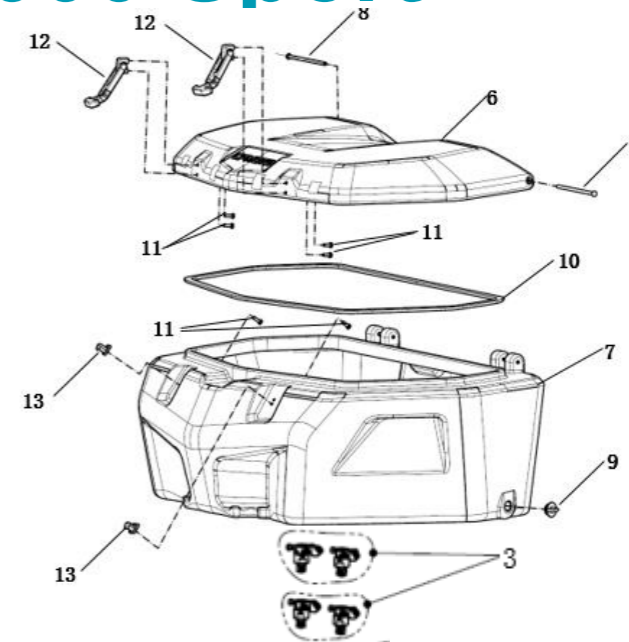

Код товару: **5BYV-806100-1000**

№ п/п	КОД ДЕТАЛІ	PART NAME	НАЗВА	К-ТЬ	ПРИМІТКА
3	9DS#-809000-6000	CF CONNECT CLAMP	КРІПИЛЬНА ДЕТАЛЬ СИСТЕМИ CF CONNECT	2	
6	5BYV-806111-1000	COVER, CARGO BOX	КРИШКА БАГАЖНОГО КОФРА	1	ЗАДНІЙ БАГАЖНИЙ КОФР
7	5BYV-806112-1000	BODY, CARGO BOX	КОРПУС БАГАЖНОГО КОФРА	1	
8	5BYV-806113-1000	SHAFT PIN	ШТИФТ	2	
9	5BYV-806114-1000	PLUG	ЗАГЛУШКА	2	
10	5BYV-806115-1000	SEAL STRIP	УЩІЛЬНЕННЯ	1	
11	30105-050016	SCREW	ГВИНТ	6	
12	9DS#-806120-6000	LOCK STRAP	ЗАПІРНА ПЛАНКА	2	
13	9DS#-806105-6000	LOCK PIN	СТОПОРНИЙ ШТИФТ	2	