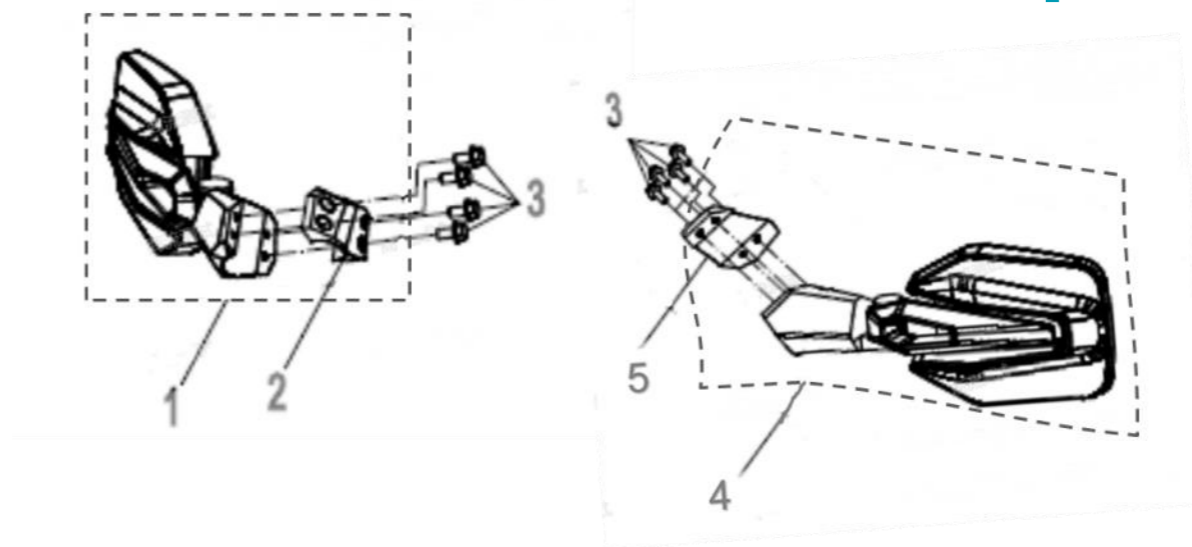

Z10

Акcesуари до мотовсюдихода ZFORCE 1000 Sport

Подорожуйте більше разом

Найменування товару: **Дзеркала заднього виду в зборі**

Код товару: **5BY#-805500-1000**

Універсальні
Деталі

№ п/п	КОД ДЕТАЛІ	PART NAME	НАЗВА	К-ТЬ	ПРИМІТКА
1	5BY0-260120	RH REAR VIEW MIRROR ASSY.	ПРАВЕ ДЗЕРКАЛО ЗАДНЬОГО ВИДУ В ЗБОРІ	1	Включає місце кріплення 2 (№5) і гвинт М6х20 (№3)
2	5BY0-260124	MOUNTING SEAT 2	МІСЦЕ КРІПЛЕННЯ 2	1	
3	30102-060020810	SCREW M6x20	ГВИНТ М6х20	8	
4	5BY0-260110	LH REAR VIEW MIRROR ASSY.	ЛІВЕ ДЗЕРКАЛО ЗАДНЬОГО ВИДУ В ЗБОРІ	1	Включає місце кріплення 2 (№5) і гвинт М6х20 (№3)
5	5BY0-260114	MOUNTING SEAT 2	МІСЦЕ КРІПЛЕННЯ 2	1	

*Фотографії наведені лише в ілюстративних цілях. Характеристики можуть змінюватись без попередження.