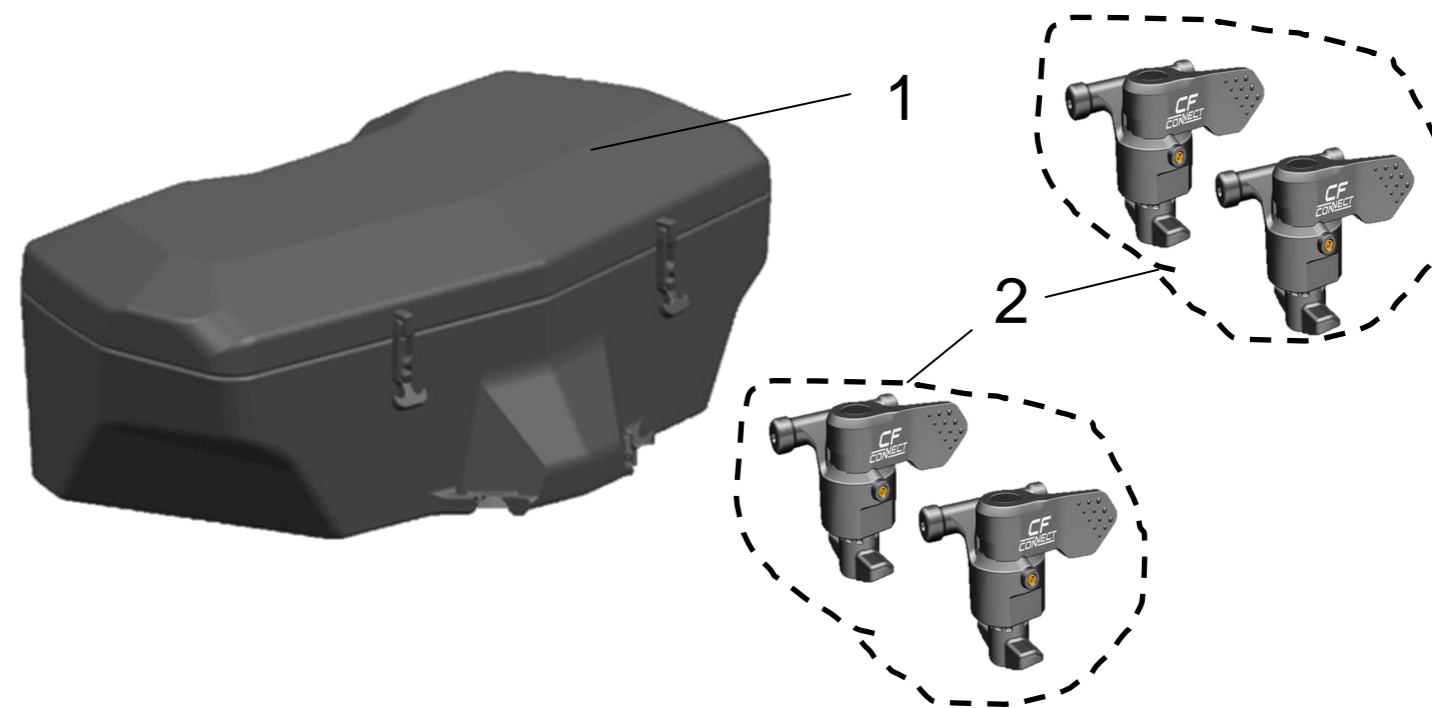

Z10

Акcesуари до мотовсюдихода ZFORCE 1000 Sport

Подорожуйте більше разом

Найменування товару: **Задній багажний кофр в зборі**

Код товару: **5BYV-806100-1000**

№ п/п	КОД ДЕТАЛІ	PART NAME	НАЗВА	К-ТЬ	ПРИМІТКА
1	5BYV-806110-1000	REAR CARGO BOX	ЗАДНІЙ БАГАЖНИЙ КОФР	1	
2	9DS#-809000-6000	CF CONNECT CLAMP	КРІПІЛЬНА ДЕТАЛЬ СИСТЕМИ CF CONNECT	2	

*Фотографії наведені лише в ілюстративних цілях. Характеристики можуть змінюватись без попередження.