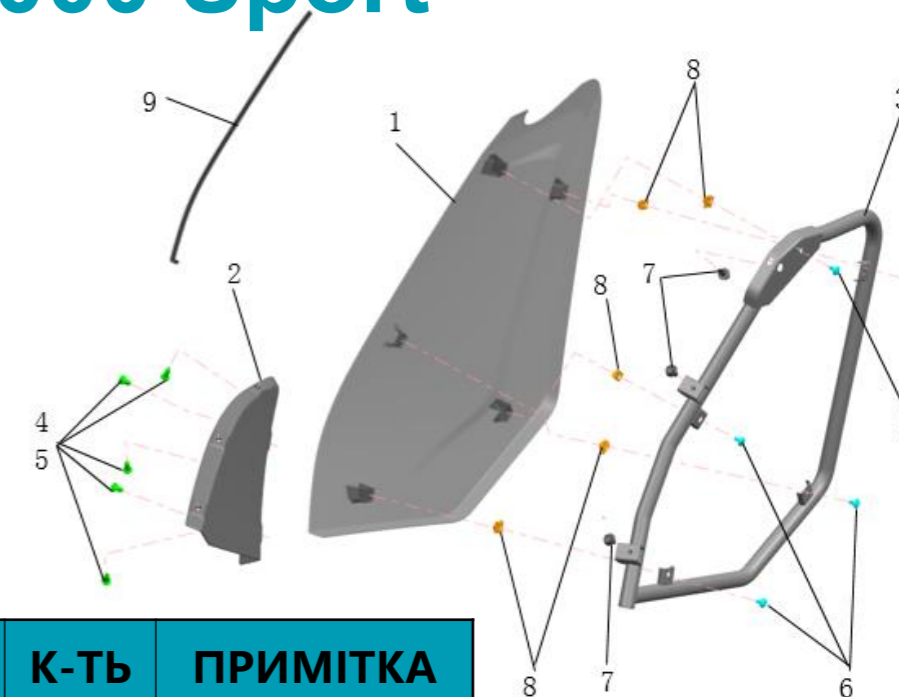

Аксессуары до мотовсюдихода ZFORCE 1000 Sport

Подорожуйте більше разом

Код додаткової деталі	SUB-Accessory Name	НАЗВА	К-ТЬ	ПРИМІТКА
5BY#-807300-1000	LOWER DOOR INSERTS ASSY (LH)	НИЖНЯ ДВЕРНА ВСТАВКА В ЗБОРІ (ЛІВА)	1	

№ п/п	КОД ДЕТАЛІ	PART NAME	НАЗВА	К-ТЬ	ПРИМІТКА
1	5BY#-807301-1000	LOWER DOOR INSERT, LH	НИЖНЯ ДВЕРНА ВСТАВКА, ЛІВА	1	
2	5BY#-807302-1000	DOOR INSERT PANEL, LH	ПАНЕЛЬ ДВЕРНОЇ ВСТАВКИ, ЛІВА	1	
3	5BY#-807310-1000	DOOR WELDING BRACKET ASSY, LH	ЗВАРНИЙ КРОНШТЕЙН ДЛЯ КРІПЛЕННЯ ДВЕРЕЙ В ЗБОРІ, ЛІВИЙ	1	
4	8080-041131	PLASTIC STUD	ПЛАСТИКОВА ШПИЛЬКА	5	
5	8080-041132	PLASTIC STUD SEAT	МІСЦЕ КРІПЛЕННЯ ПЛАСТИКОВОЇ ШПИЛЬКИ	5	
6	6KM6-040702-8000	INNER HEX SCREW M6x12	ГВИНТ З ВНУТРІШНІМ ШЕСТИГРАННИКОМ M6x12	5	
7	30006-080016870	BOLT	БОЛТ	3	
8	8030-040800	NUT CLIP M6	ГАЙКА З ЗАТИСКАЧЕМ M6	5	
9	5BY#-807303-1000	SEALING STRIP	УЩІЛЬНЕННЯ	1	

*Фотографії наведені лише в ілюстративних цілях. Характеристики можуть змінюватись без попередження.