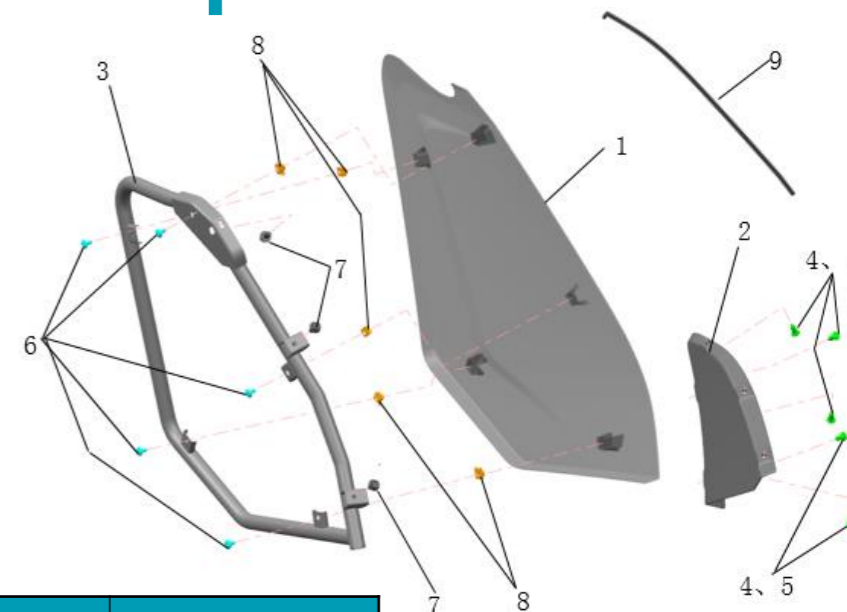

Аксессуары до мотовсюдихода ZFORCE 1000 Sport

Подорожуйте більше разом

Код додаткової деталі	SUB-Accessory Name	НАЗВА	К-ТЬ	ПРИМІТКА
5BY#-807400-1000	LOWER DOOR INSERTS ASSY (RH)	НИЖНЯ ДВЕРНА ВСТАВКА В ЗБОРІ (ПРАВА)	1	

№ п/п	КОД ДЕТАЛІ	PART NAME	НАЗВА	К-ТЬ	ПРИМІТКА
1	5BY#-807401-1000	LOWER DOOR INSERT, RH	НИЖНЯ ДВЕРНА ВСТАВКА, ПРАВА	1	
2	5BY#-807402-1000	DOOR INSERT PANEL, RH	ПАНЕЛЬ ДВЕРНОЇ ВСТАВКИ, ПРАВА	1	
3	5BY#-807410-1000	DOOR WELDING BRACKET ASSY, RH	ЗВАРНИЙ КРОНШТЕЙН ДЛЯ КРІПЛЕННЯ ДВЕРЕЙ В ЗБОРІ, ПРАВИЙ	1	
4	8080-041131	PLASTIC STUD	ПЛАСТИКОВА ШПИЛЬКА	5	
5	8080-041132	PLASTIC STUD SEAT	МІСЦЕ КРІПЛЕННЯ ПЛАСТИКОВОЇ ШПИЛЬКИ	5	
6	6KM6-040702-8000	INNER HEX SCREW M6x12	ГВИНТ З ВНУТРІШНІМ ШЕСТИГРАННИКОМ M6x12	5	
7	30006-080016870	BOLT	БОЛТ	3	
8	8030-040800	NUT CLIP M6	ГАЙКА З ЗАТИСКАЧЕМ M6	5	
9	5BY#-807303-1000	SEALING STRIP	УЩІЛЬНЕННЯ	1	

*Фотографії наведені лише в ілюстративних цілях. Характеристики можуть змінюватись без попередження.