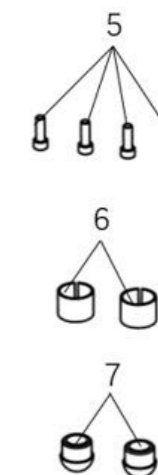

Код товару: **5BY#-801100-1000**

№ п/п	КОД ДЕТАЛІ	PART NAME	НАЗВА	К-ТЬ	ПРИМІТКА
1	5BY#-801110-1000	FRONT BUMPER ASSY	ПЕРЕДНІЙ БАМПЕР В ЗБОРІ	1	Як окремі деталі не поставляється
2	5BY#-801103-1000	BRUSH GUARD	ЗАХИСТ	1	
3	5BY#-801220-1000	CLAMP 42	ДЕТАЛЬ КРІПЛЕННЯ 42	2	
4	5BY#-801100-1000-21	INNER HEX SCREW M10×30	ГВИНТ З ВНУТРІШНІМ ШЕСТИГРАННИКОМ M10×30	2	
5	5BY#-801104-1000	INNER HEX SCREW M6×30	ГВИНТ З ВНУТРІШНІМ ШЕСТИГРАННИКОМ M6×30	2	
6	6NQ#-000203-6000	INNER HEX SCREW M6x20	ГВИНТ З ВНУТРІШНІМ ШЕСТИГРАННИКОМ M6×20	2	
7	5BY#-801102-1000	GASKET	ПРОКЛАДКА	2	

Код товару: **5BYV-801400-1000**

Характеристики:

- Діаметр сталевोї труби: ф38мм
- Товщина стінки: 2мм
- Простота встановлення
- Захист фар
- Чорне порошкове покриття

*Фотографії наведені лише в ілюстративних цілях. Характеристики можуть змінюватись без попередження.

Z10

Акcesуари до мотовсюдихода ZFORCE 1000 Sport

Подорожуйте більше разом

Найменування товару: **Захист фар в зборі**

Код товару: **5BYV-801400-1000**

№ п/п	КОД ДЕТАЛІ	PART NAME	НАЗВА	К-ТЬ	ПРИМІТКА
2	5BYV-801410-1000	HEADLIGHT PROTECTOR, LH	ЛІВИЙ ЗАХИСТ ФАР	1	
3	5BYV-801420-1000	HEADLIGHT PROTECTOR, RH	ПРАВИЙ ЗАХИСТ ФАР	1	
4	5BY#-801220-1000	CLAMP 42	ДЕТАЛЬ КРІПЛЕННЯ 42	4	
5	5BY#-801100-1000-21	INNER HEX BOLT M10×30	ГВИНТ З ВНУТРІШНІМ ШЕСТИГРАННИКОМ M10×30	4	
6	5BYV-801401-1000	CUSHION	ПРОКЛАДКА	2	
7	9DS#-801200-6000-20	PLUG 38	ЗАГЛУШКА 38	2	

Код товару: **5BY#-801200-1000**

№ п/п	КОД ДЕТАЛІ	PART NAME	НАЗВА	К-ТЬ	ПРИМІТКА
1	5BY#-801210-1000	REAR BUMPER ASSY	ЗАДНІЙ БАМПЕР В ЗБОРІ	1	Як окремі деталі не поставляється
2	9DS#-801200-6000-20	PLUG 38	ЗАГЛУШКА 38	2	
3	5BY#-801220-1000	CLAMP 42	ДЕТАЛЬ КРІПЛЕННЯ 42	2	
4	5BY#-801100-1000-21	INNER HEX SCREW M10×30	ГВИНТ З ВНУТРІШНІМ ШЕСТИГРАННИКОМ M10×30	2	
5	5BY#-801201-1000	INNER HEX SCREW M8×20	ГВИНТ З ВНУТРІШНІМ ШЕСТИГРАННИКОМ M8×20	2	