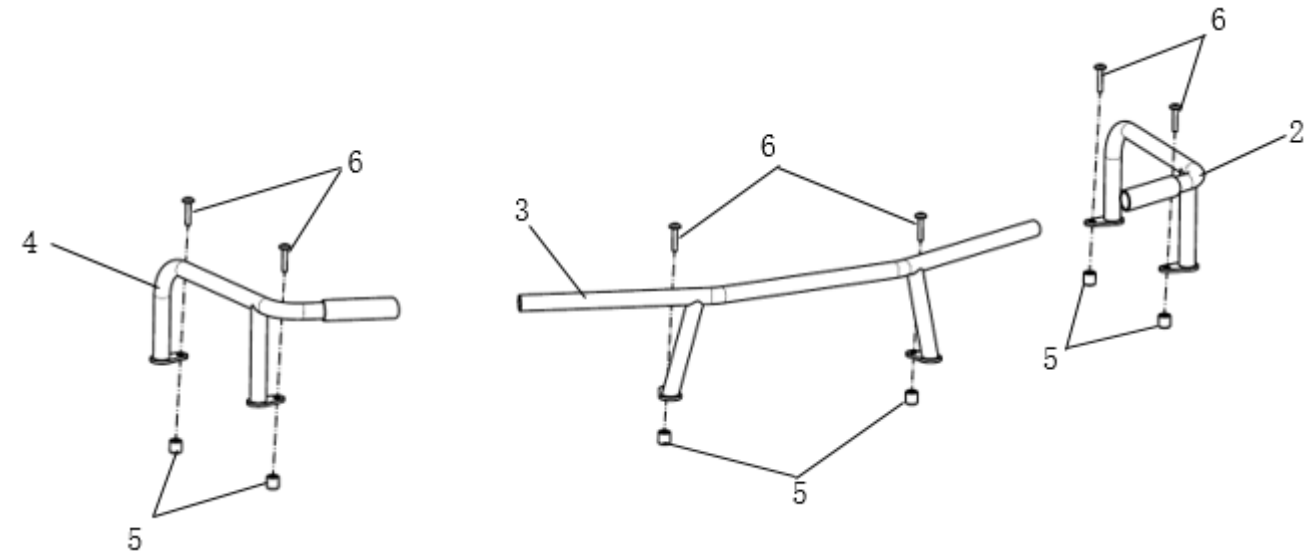

X6

Акcesуари до квадроцикла CFORCE 625 Touring

Подорожуйте більше разом

Найменування товару: **Обмежувач передньої вантажної платформи – окремі деталі**

Код товару: **9DS#-802100-6000**

№ п/п	КОД ДЕТАЛІ	PART NAME	НАЗВА	К-ТЬ	ПРИМІТКА
2	9DS#-802120-6000	FRONT RACK EXTENDER ASSY, LH	ОБМЕЖУВАЧ ПЕРЕДНЬОЇ ВАНТАЖНОЇ ПЛАТФОРМИ В ЗБОРІ, ЛІВИЙ	1	Як окремі деталі не поставляється
3	9DS#-802130-6000	FRONT RACK EXTENDER ASSY, CENTER	ОБМЕЖУВАЧ ПЕРЕДНЬОЇ ВАНТАЖНОЇ ПЛАТФОРМИ В ЗБОРІ, ЦЕНТРАЛЬНИЙ	1	Як окремі деталі не поставляється
4	9DS#-802140-6000	FRONT RACK EXTENDER ASSY, RH	ОБМЕЖУВАЧ ПЕРЕДНЬОЇ ВАНТАЖНОЇ ПЛАТФОРМИ В ЗБОРІ, ПРАВИЙ	1	Як окремі деталі не поставляється
5	9DS#-802200-6000-20	BUSHING	ВТУЛКА	6	
6	9DS#-802200-6000-21	INNER HEX SCREW M6×35	ГВИНТ З ВНУТР. ШЕСТИГРАННИКОМ M6×35	6	

*Фотографії наведені лише в ілюстративних цілях. Характеристики можуть змінюватись без попередження.