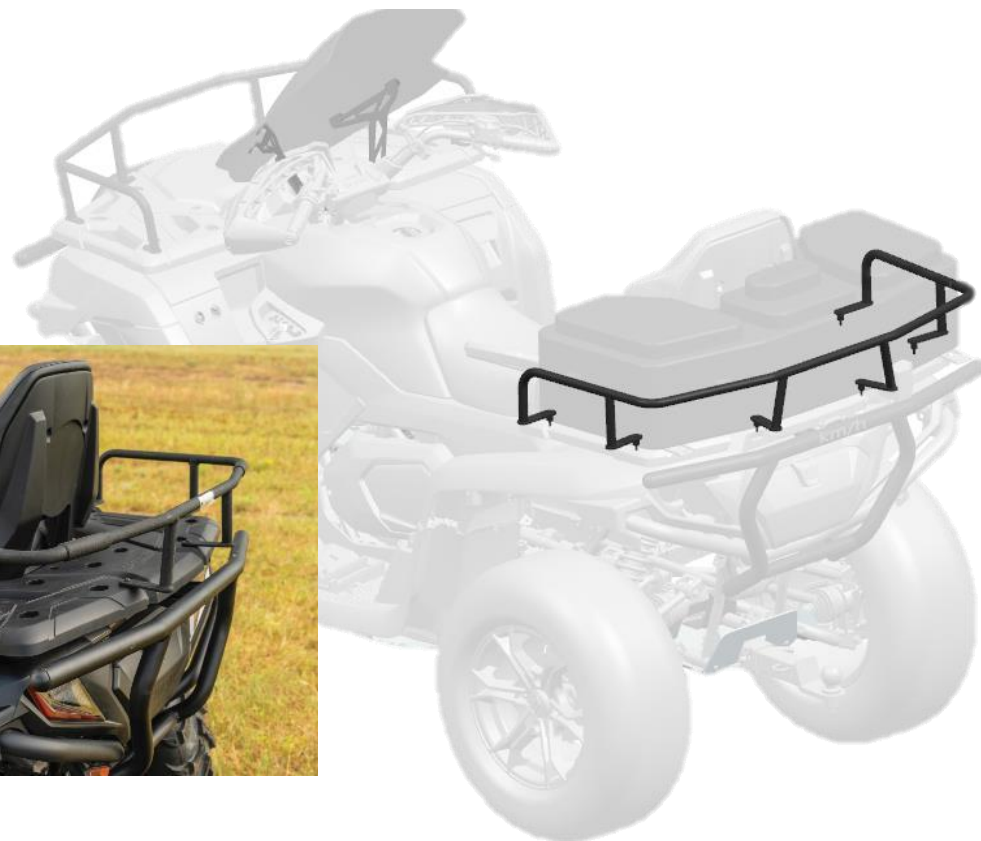

X6

Акcesуари до квадроцикла CFORCE 625 Touring

Подорожуйте більше разом

Найменування товару: **Обмежувач задньої вантажної платформи в зборі**

Код товару: **9DS#-802400-6000**

Характеристики:

- Вбудований обмежувач вантажної платформи
- Діаметр сталеві труби: $\varnothing 22\text{мм}$
- Простота встановлення
- Чорне порошкове покриття
- Довговічність і міцність
- Допомагає надійно утримувати вантаж на місці