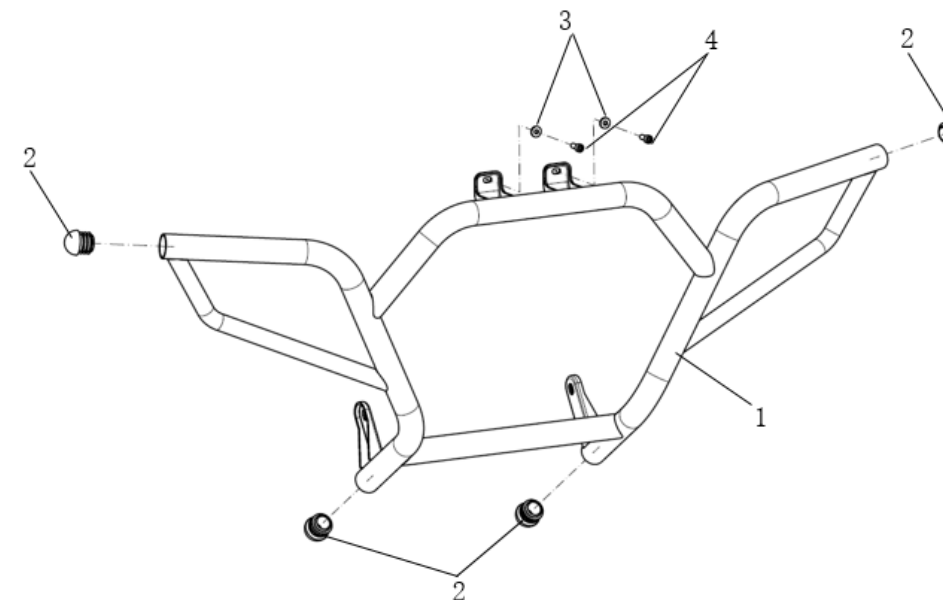

X6

Акcesуари до квадроцикла CFORCE 625 Touring

Подорожуйте більше разом

Найменування товару: **Задній бампер в зборі**

Код товару: **9DS#-801300-6000**

№ п/п	КОД ДЕТАЛІ	PART NAME	НАЗВА	К-ТЬ	ПРИМІТКА
1	9DS#-801310-6000	REAR BUMPER ASSY	ПЕРЕДНІЙ БАМПЕР В ЗБОРІ	1	Як окремі деталі не поставляється
2	9DS#-801400-6000-20	PLUG	ЗАГЛУШКА	4	
3	9DS#-801200-6000-21	WASHER	ШАЙБА	2	
4	9DS#-801200-6000-22	INNER HEX SCREW M6×12	ГВИНТ З ВНУТР. ШЕСТИГРАННИКОМ M6×12	2