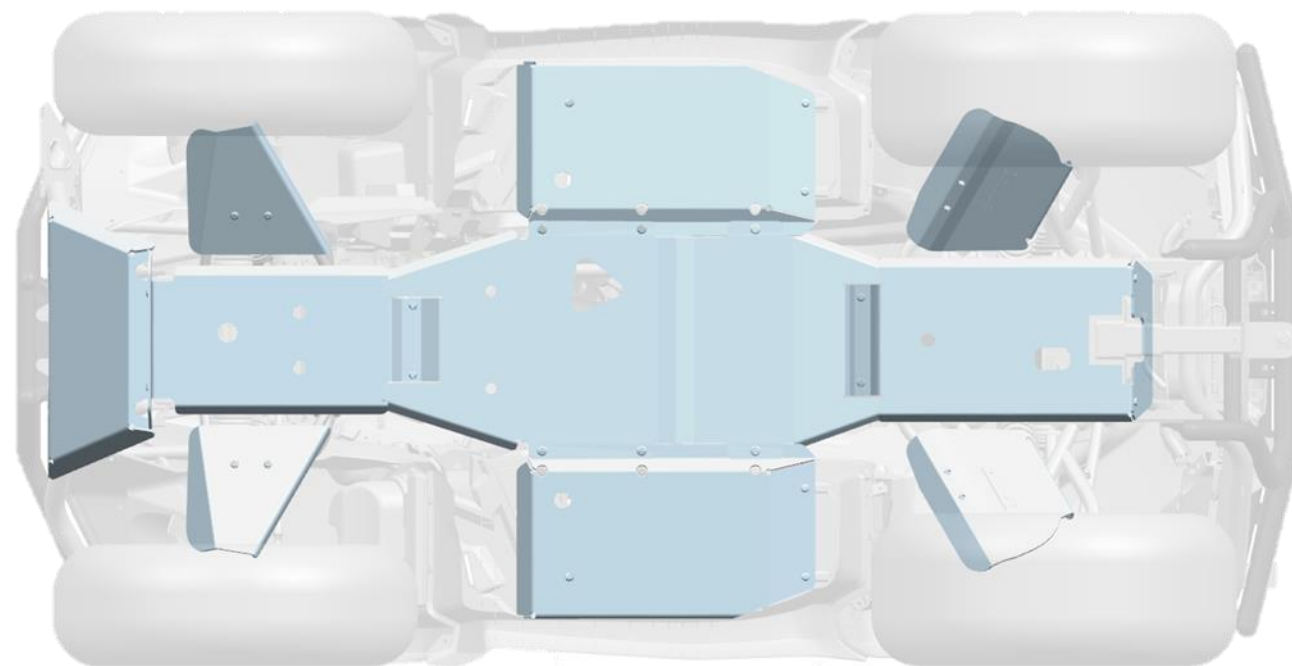

Код товару: **9CS#-804200-6400**

Характеристики:

- Виготовлений з високоміцного алюмінію (товщина 5мм)
- Висока довговічність
- Висока ударна в'язкість
- Забезпечує відмінний захист на пересіченій місцевості