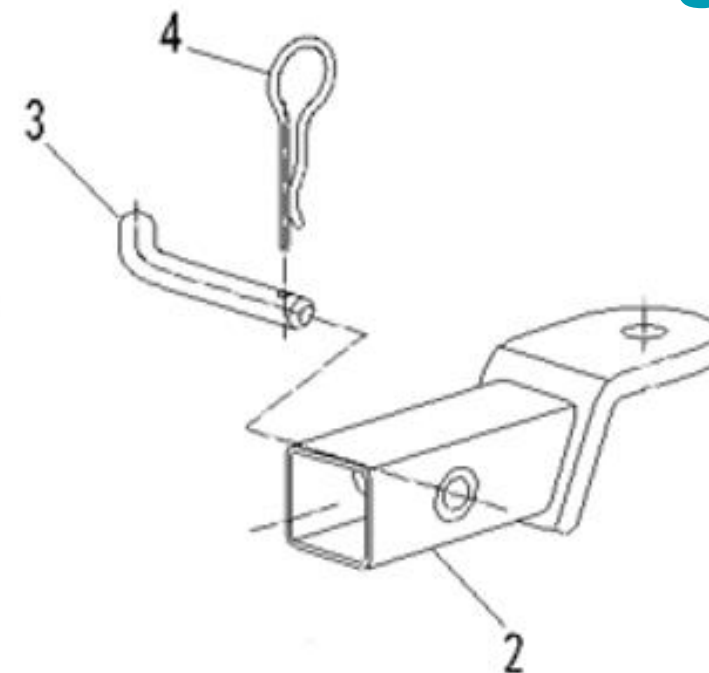

Аксессуары до квадроцикла CFORCE 625 Touring

Подорожуйте більше разом

Універсальні
Деталі

Найменування товару: **Комплект фаркопа (136мм)**

Код товару: **7000-808100**

№ п/п	КОД ДЕТАЛІ	PART NAME	НАЗВА	К-ТЬ	ПРИМІТКА
2	7000-400120	TUBE, TRAILER	ЗЧІПНИЙ ПРИСТРІЙ ДЛЯ ПРИЧЕПА	1	
3	9010-400103	PIN SHAFT	ПАЛЕЦЬ	1	
4	9010-400102-10000	COTTER PIN,BRACKET	ШТИФТ, СКОБА	1	

*Фотографії наведені лише в ілюстративних цілях. Характеристики можуть змінюватись без попередження.