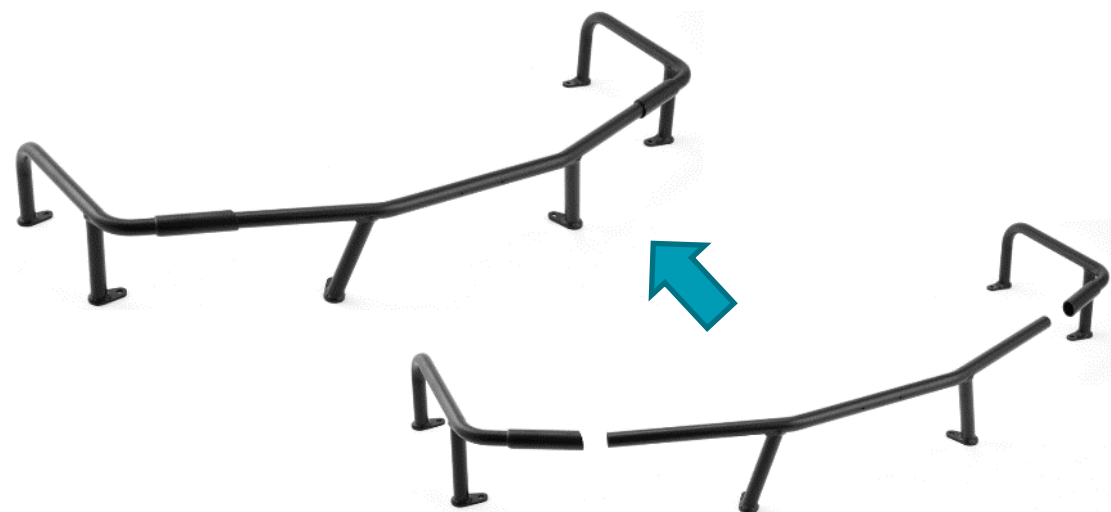

X6

Акcesуари до квадроцикла CFORCE 625 Touring

Подорожуйте більше разом

Найменування товару: **Обмежувач передньої вантажної платформи – окремі деталі**

Код товару: **9DS#-802100-6000**

Характеристики:

- Діаметр сталеві труби: $\varnothing 22\text{мм}$
- Простота встановлення
- Чорне порошкове покриття
- Довговічність і міцність
- Допомагає надійно утримувати вантаж на місці