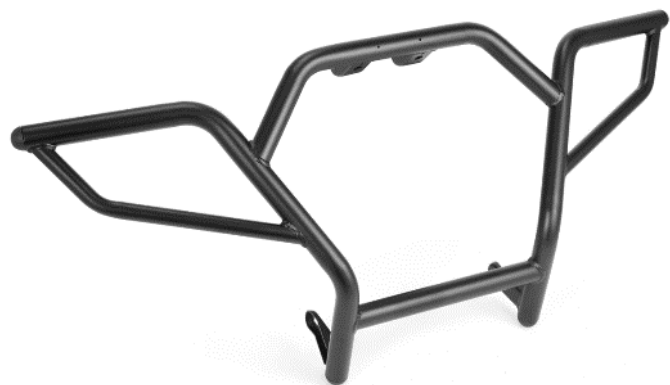

X6

Акcesуари до квадроцикла CFORCE 625 Touring

Подорожуйте більше разом

Найменування товару: **Задній бампер в зборі**

Код товару: **9DS#-801300-6000**

Характеристики:

- Діаметр сталеві труби: $\varnothing 32\text{мм}$
- Товщина стінки: 2мм
- Простота встановлення
- Захист задньої частини квадроцикла
- Захист хвостових ліхтарів
- Чорне порошкове покриття

*Фотографії наведені лише в ілюстративних цілях. Характеристики можуть змінюватись без попередження.