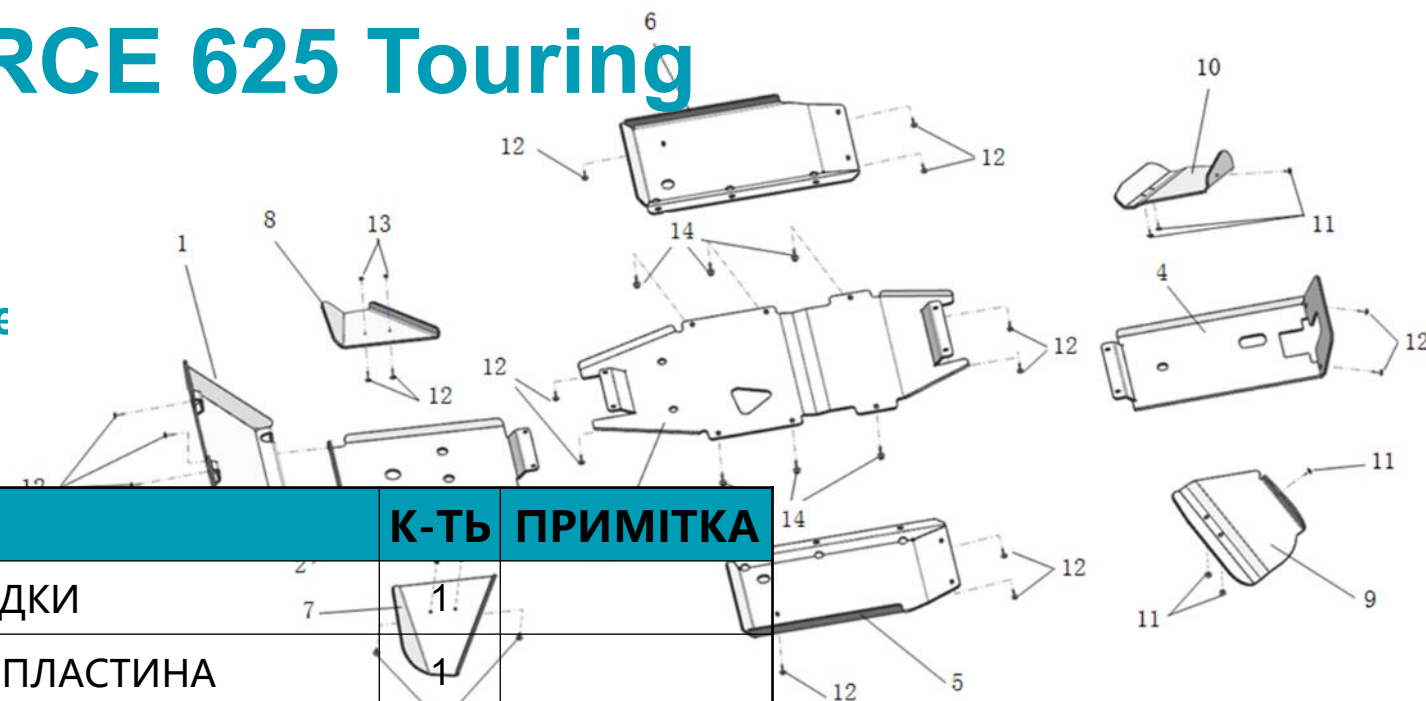

Код товару: **9CS#-804200-6400**

№ п/п	КОД ДЕТАЛІ	PART NAME	НАЗВА	К-ТЬ	ПРИМІТКА
1	9DS#-804310-6000	WINCH ARMOR	ЗАХИСТ ЛЕБІДКИ	1	
2	9DS#-804301-6000	FRONT SKID PLATE	ПЕРЕДНЯ ЗАХИСНА ПЛАСТИНА	1	
3	9CS#-804201-6400	CENTER SKID PLATE	ЦЕНТРАЛЬНА ЗАХИСНА ПЛАСТИНА	1	
4	9DS#-804303-6000	REAR SKID PLATE	ЗАДНЯ ЗАХИСНА ПЛАСТИНА	1	
5	9CS#-804202-6400	LEFT SKID PLATE	ЛІВА ЗАХИСНА ПЛАСТИНА	1	
6	9CS#-804203-6400	RIGHT SKID PLATE	ПРАВА ЗАХИСНА ПЛАСТИНА	1	
7	9DS#-804306-6000	FRONT A-ARM GUARD (LH)	ПЕРЕДНІЙ ЗАХИСТ А-ПОДІБНИХ ВАЖЕЛІВ (ЛІВИЙ)	1	
8	9DS#-804307-6000	FRONT A-ARM GUARD (RH)	ПЕРЕДНІЙ ЗАХИСТ А-ПОДІБНИХ ВАЖЕЛІВ (ПРАВІЙ)	1	
9	9DS#-804308-6000	REAR A-ARM GUARD (LH)	ЗАДНІЙ ЗАХИСТ А-ПОДІБНИХ ВАЖЕЛІВ (ЛІВИЙ)	1	
10	9DS#-804309-6000	REAR A-ARM GUARD (RH)	ЗАДНІЙ ЗАХИСТ А-ПОДІБНИХ ВАЖЕЛІВ (ПРАВІЙ)	1	
11	6KM6-040702-8000	INNER HEX SCREW M6×12	ГВИНТ З ВНУТР. ШЕСТИГРАННИКОМ M6×12	6	
12	A000-040703	INNER HEX SCREW M6×20	ГВИНТ З ВНУТР. ШЕСТИГРАННИКОМ M6×20	20	
13	30202-060110	NUT M6	ГАЙКА M6	4	
14	30006-080025810	BOLT M8×25	БОЛТ M8×25	6	