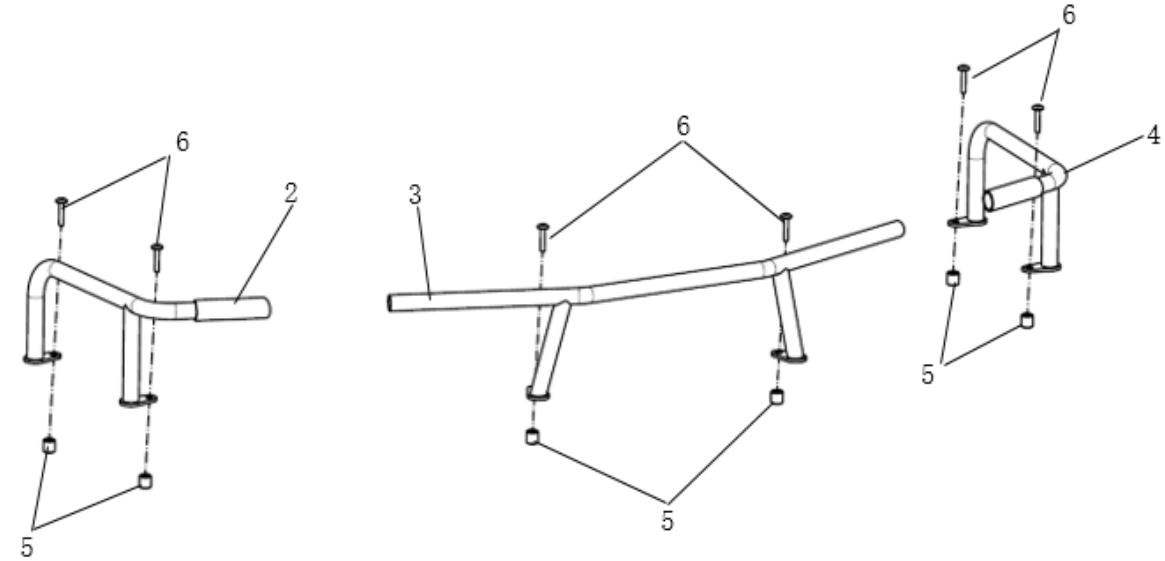

X6

Акcesуари до квадроцикла CFORCE 625 Touring

Подорожуйте більше разом

Найменування товару: **Обмежувач задньої вантажної платформи**

– окремі деталі

Код товару: **9DS#-802200-6000**

№ п/п	КОД ДЕТАЛІ	PART NAME	НАЗВА	К-ТЬ	ПРИМІТКА
2	9DS#-802220-6000	REAR RACK EXTENDER ASSY, LH	ОБМЕЖУВАЧ ЗАДНЬОЇ ВАНТАЖНОЇ ПЛАТФОРМИ В ЗБОРІ, ЛІВИЙ	1	Як окремі деталі не поставляється
3	9DS#-802230-6000	REAR RACK EXTENDER ASSY, CENTER	ОБМЕЖУВАЧ ЗАДНЬОЇ ВАНТАЖНОЇ ПЛАТФОРМИ В ЗБОРІ, ЦЕНТРАЛЬНИЙ	1	Як окремі деталі не поставляється
4	9DS#-802240-6000	REAR RACK EXTENDER ASSY, RH	ОБМЕЖУВАЧ ЗАДНЬОЇ ВАНТАЖНОЇ ПЛАТФОРМИ В ЗБОРІ, ПРАВИЙ	1	Як окремі деталі не поставляється
5	9DS#-802200-6000-20	BUSHING	ВТУЛКА	6	
6	9DS#-802200-6000-21	INNER HEX SCREW M6×35	ГВИНТ З ВНУТР. ШЕСТИГРАННИКОМ M6×35	6