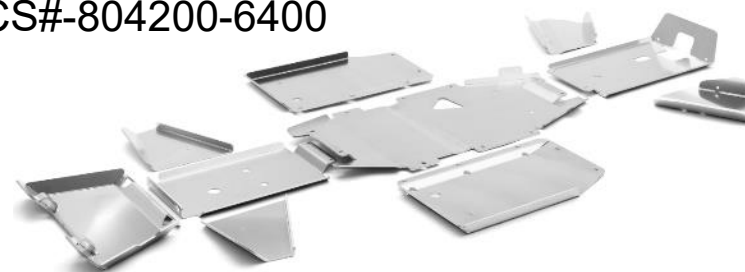

Штепсельна розетка і
перехідник
7020-800200-1000

Комплект фаркопа (136мм)
7000-808100

Задній багажний кофр
9DS#-806100-6000

Захист днища (2-місні моделі)
9CS#-804200-6400

Корозахисний строп
9DS#-808302-6000