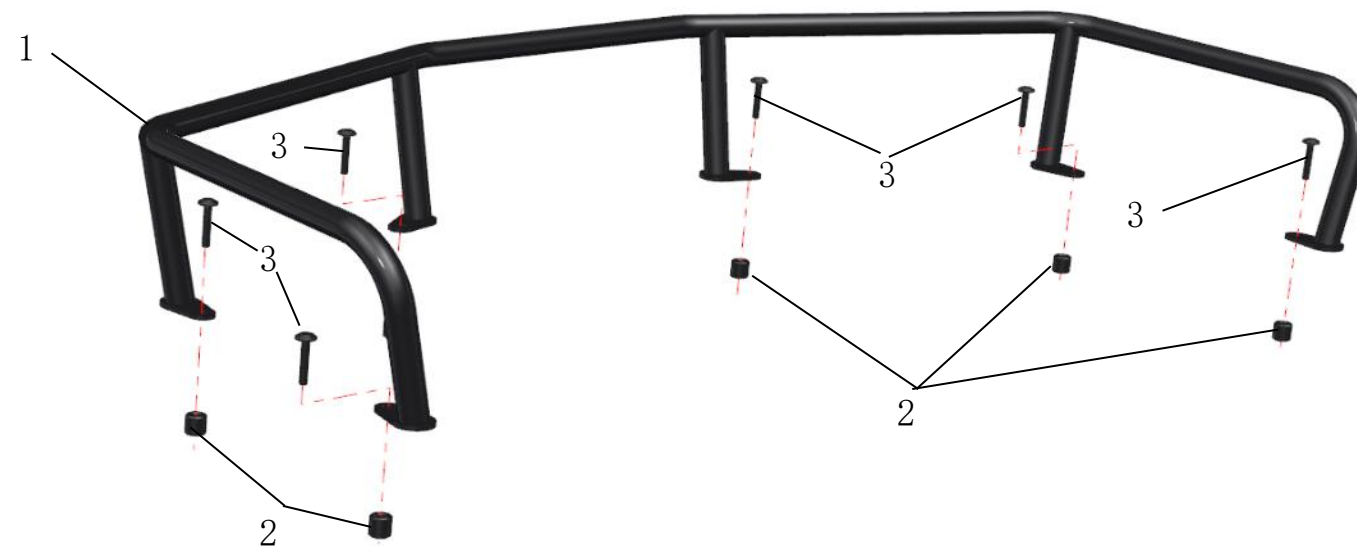

X6

Акcesуари до квадроцикла CFORCE 625 Touring

Подорожуйте більше разом

Найменування товару: **Обмежувач передньої вантажної платформи в зборі**

Код товару: **9DS#-802300-6000**

№ п/п	КОД ДЕТАЛІ	PART NAME	НАЗВА	К-ТЬ	ПРИМІТКА
1	9DS#-802110-6000	FRONT RACK EXTENDER ASSY	ОБМЕЖУВАЧ ПЕРЕДНЬОЇ ВАНТАЖНОЇ ПЛАТФОРМИ В ЗБОРІ	1	Як окремі деталі не поставляється
2	9DS#-802200-6000-20	BUSHING	ВТУЛКА	6	
3	9DS#-802200-6000-21	INNER HEX SCREW M6×35	ГВИНТ З ВНУТР. ШЕСТИГРАННИКОМ M6×35	6