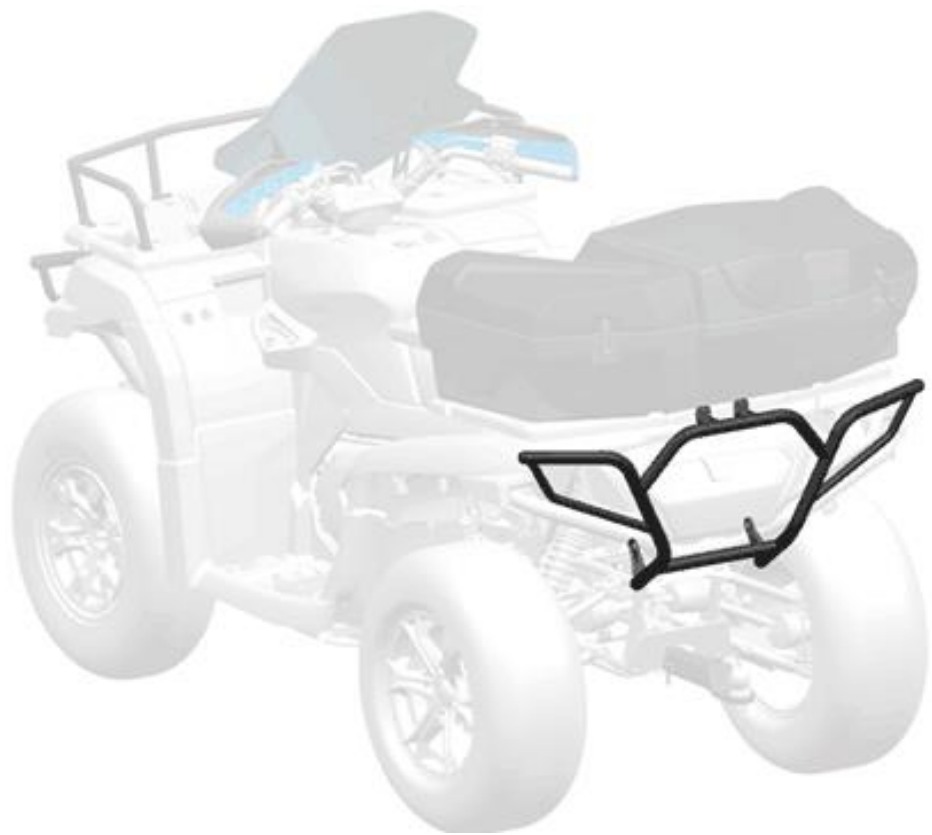

*Фотографії наведені лише в ілюстративних цілях. Характеристики можуть змінюватись без попередження.

X6

Акcesуари до квадроцикла CFORCE 625 Touring

Подорожуйте більше разом

Найменування товару: **Задній бампер в зборі**