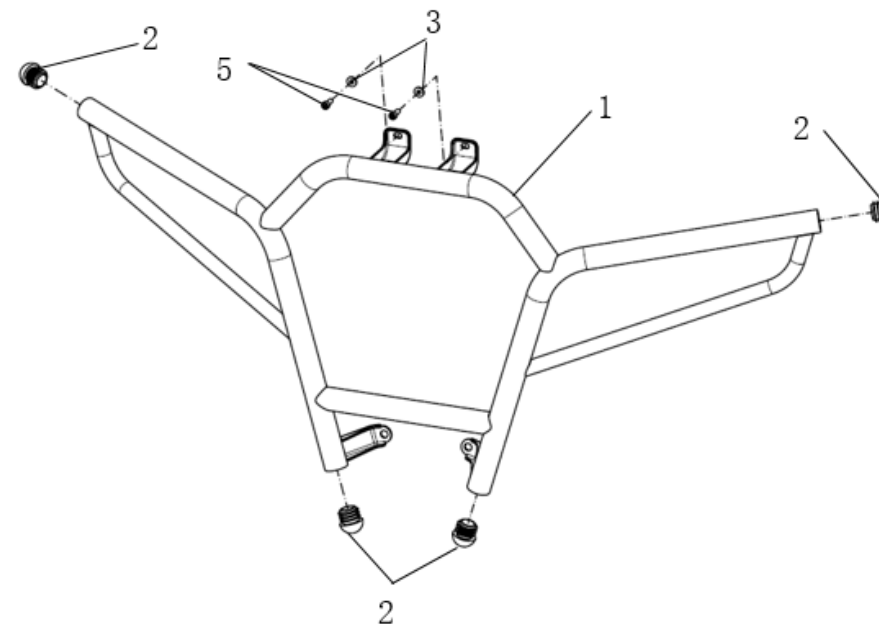

X6

Акcesуари до квадроцикла CFORCE 625 Touring

Подорожуйте більше разом

Найменування товару: **Передній бампер в зборі**

Код товару: **9DS#-801400-6000**

№ п/п	КОД ДЕТАЛІ	PART NAME	НАЗВА	К-ТЬ	ПРИМІТКА
1	9DS#-801410-6000	FRONT BUMPER ASSY	ПЕРЕДНІЙ БАМПЕР В ЗБОРІ	1	Як окрема деталь не поставляється
2	9DS#-801400-6000-20	PLUG	ЗАГЛУШКА	4	
3	9DS#-801200-6000-21	WASHER	ШАЙБА	2	
5	9DS#-801200-6000-22	INNER HEX SCREW M6×12	ГВИНТ З ВНУТР. ШЕСТИГРАННИКОМ M6×12	2	

*Фотографії наведені лише в ілюстративних цілях. Характеристики можуть змінюватись без попередження.