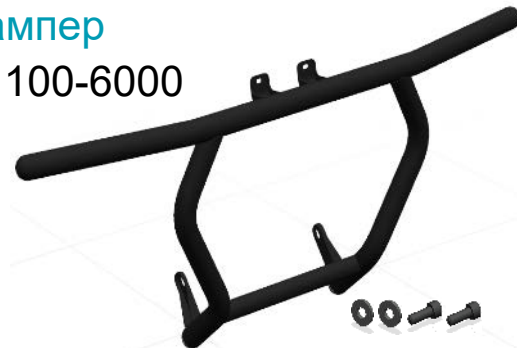

Подорожуйте більше разом

Обмежувач задньої вантажної платформи в зборі

9DS#-802400-6000

Обмежувач задньої вантажної платформи - окремі деталі

9DS#-802200-6000

Задній бампер (захист фар)

9DS#-801400-6000

Задній бампер

9DS#-801100-6000

Передній бампер

9DS#-801200-6000

Обмежувач передньої вантажної платформи в зборі

9DS#-802300-6000

Обмежувач передньої вантажної платформи - окремі деталі

9DS#-802100-6000

Передній бампер (захист фар)