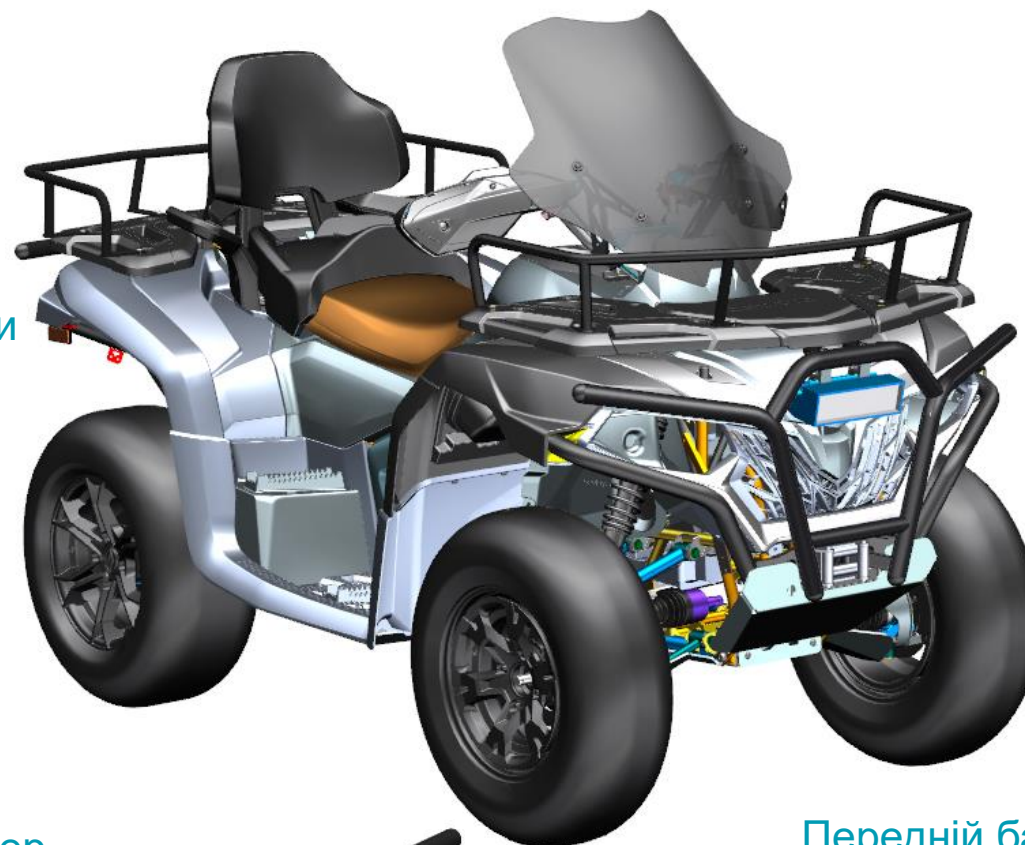

Обмежувач задньої вантажної платформи - окремі деталі

Задній бампер

Передній бампер

Обмежувач передньої вантажної платформи - окремі деталі

9DS#-801300-6000