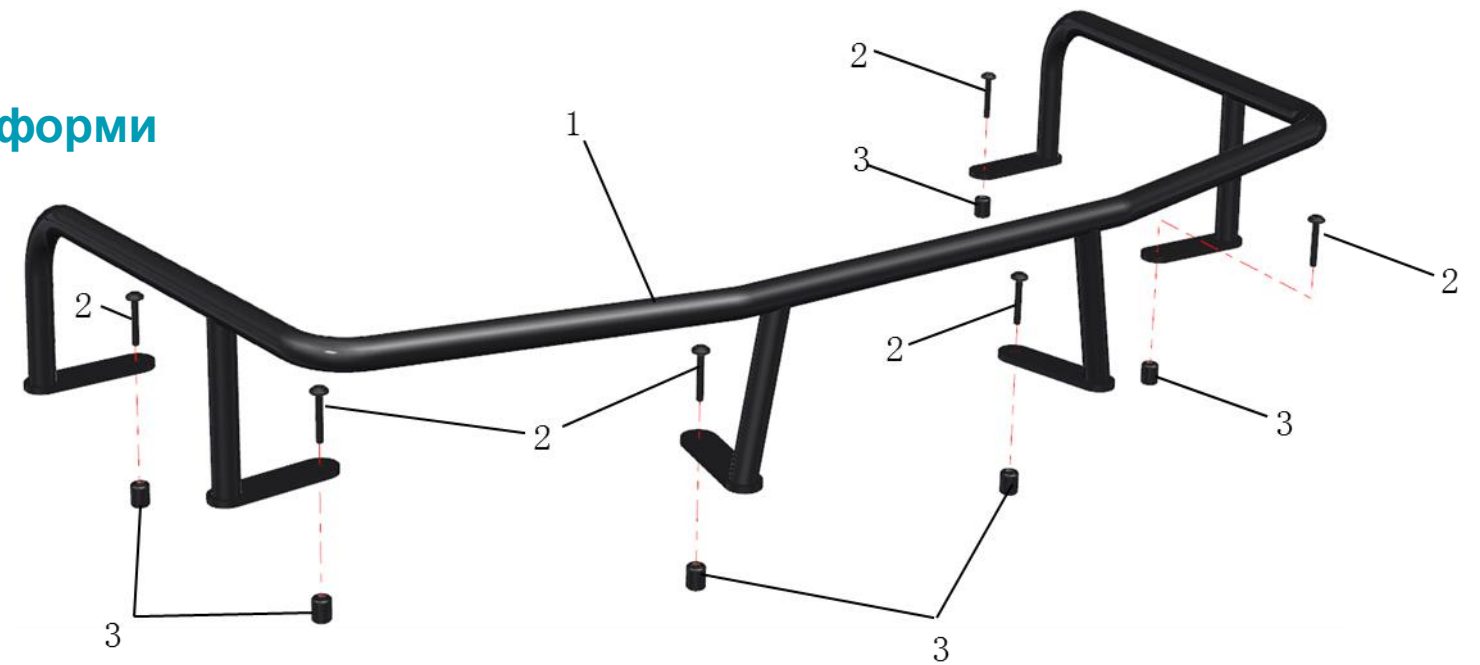

X6

Акcesуари до квадроцикла CFORCE 625 Touring

Подорожуйте більше разом

Найменування товару: **Обмежувач задньої вантажної платформи**

в зборі

Код товару: **9DS#-802400-6000**

№ п/п	КОД ДЕТАЛІ	PART NAME	НАЗВА	К-ТЬ	ПРИМІТКА
1	9DS#-802210-6000	REAR RACK EXTENDER ASSY	ОБМЕЖУВАЧ ЗАДНЬОЇ ВАНТАЖНОЇ ПЛАТФОРМИ В ЗБОРІ	1	Як окремі деталі не поставляється
2	9DS#-802200-6000-21	INNER HEX SCREW M6×35	ГВИНТ З ВНУТР. ШЕСТИГРАННИКОМ M6×35	6	
3	9DS#-802200-6000-20	BUSHING	ВТУЛКА	6