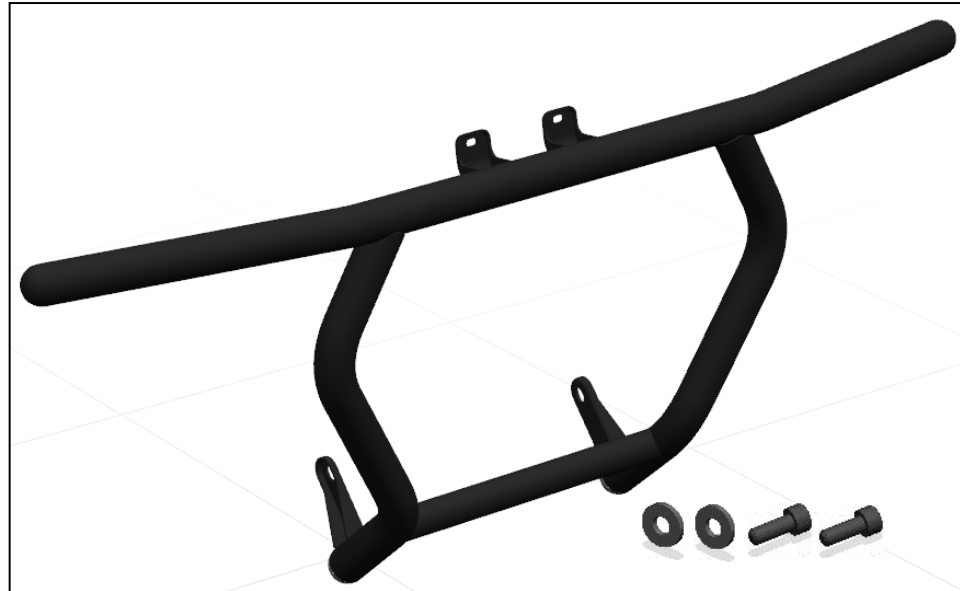

X6

Акcesуари до квадроцикла CFORCE 625 Touring

Подорожуйте більше разом

Найменування товару: **Передній бампер в зборі**

Код товару: **9DS#-801100-6000**

Характеристики:

- Діаметр сталевोї труби: ф38мм
- Товщина стінки: 2мм
- Простота встановлення
- Захист передньої частини квадроцикла
- Захист передніх фар
- Чорне порошкове покриття

Код товару: **9DS#-801100-6000**

№ п/п	КОД ДЕТАЛІ	PART NAME	НАЗВА	К-ТЬ	ПРИМІТКА
1	9DS#-801110-6000	FRONT BUMPER ASSY	ПЕРЕДНІЙ БАМПЕР В ЗБОРІ	1	Як окрема деталь не поставляється
2	9DS#-801200-6000-20	PLUG	ЗАГЛУШКА	4	
3	9DS#-801200-6000-21	WASHER	ШАЙБА	2	
4	9DS#-801200-6000-22	INNER HEX SCREW M6×12	ГВИНТ З ВНУТР. ШЕСТИГРАННИКОМ M6×12	2	

X6

Акcesуари до квадроцикла CFORCE 625 Touring

Подорожуйте більше разом

Найменування товару: **Задній бампер в зборі**

Код товару : **9DS#-801200-6000**

Характеристики:

- Діаметр сталеві труби: ф38мм
- Товщина стінки: 2мм
- Простота встановлення
- Захист задньої частини квадроцикла
- Захист хвостових ліхтарів
- Чорне порошкове покриття