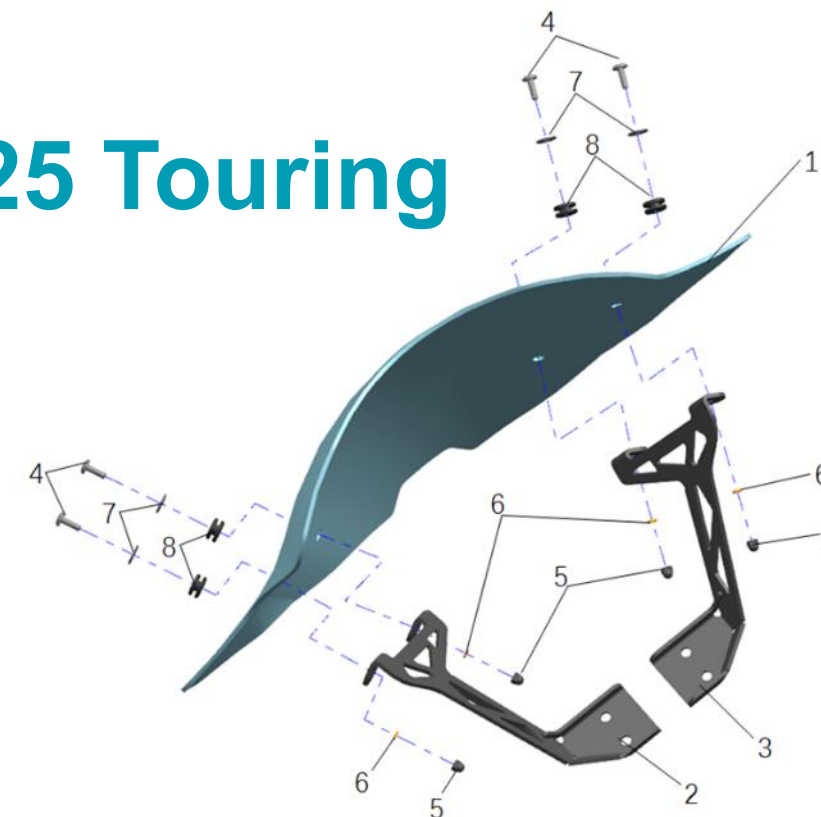

Аксессуары до квадроцикла CFORCE 625 Touring

Подорожуйте більше разом

Найменування товару: Вітрове скло в зборі

Код товару: **9DS#-805000-6000**

№ п/п	КОД ДЕТАЛІ	PART NAME	НАЗВА	К-ТЬ	ПРИМІТКА
1	6NTA-201401-80000	WINDSHIELD	ВІТРОВЕ СКЛО	1	Як окремі деталі не поставляється
2	9DS#-805002-6000	LEFT MOUNTING BRACKET	ЛІВИЙ КРОНШТЕЙН	1	
3	9DS#-805003-6000	RIGHT MOUNTING BRACKET	ПРАВИЙ КРОНШТЕЙН	1	
4	30102-060020870	INNER HEX SCREW M6×20	ГВИНТ З ВНУТР. ШЕСТИГРАННИКОМ M6×20	4	
5	30206-060570	NUT	ГАЙКА	4	
6	30303-060070	WASHER	ШАЙБА	4	
7	30309-060870	WASHER 6X20X1.5	ШАЙБА 6X20X1.5	4	
8	A000-040302	RUBBER DAMPER	ГУМОВА ПРОКЛАДКА	4	

*Фотографії наведені лише в ілюстративних цілях. Характеристики можуть змінюватись без попередження.