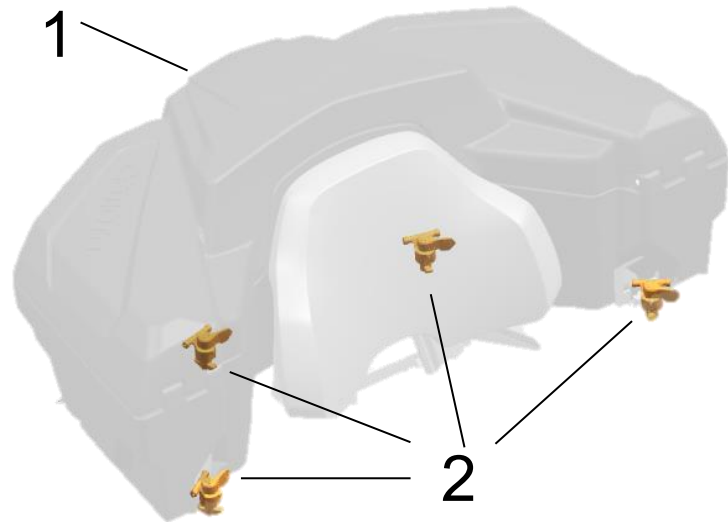

№ п/п	КОД ДЕТАЛІ	PART NAME	НАЗВА	К-ТЬ	ПРИМІТКА
1	9DS#-806110-6000	CARGO BOX	БАГАЖНИЙ КОФР	1	
2	9DS#-809000-6000	CF CONNECT CLAMP KIT	КОМПЛЕКТ КРІПИЛЬНИХ ДЕТАЛЕЙ CF CONNECT	2	4 кріпильні деталі