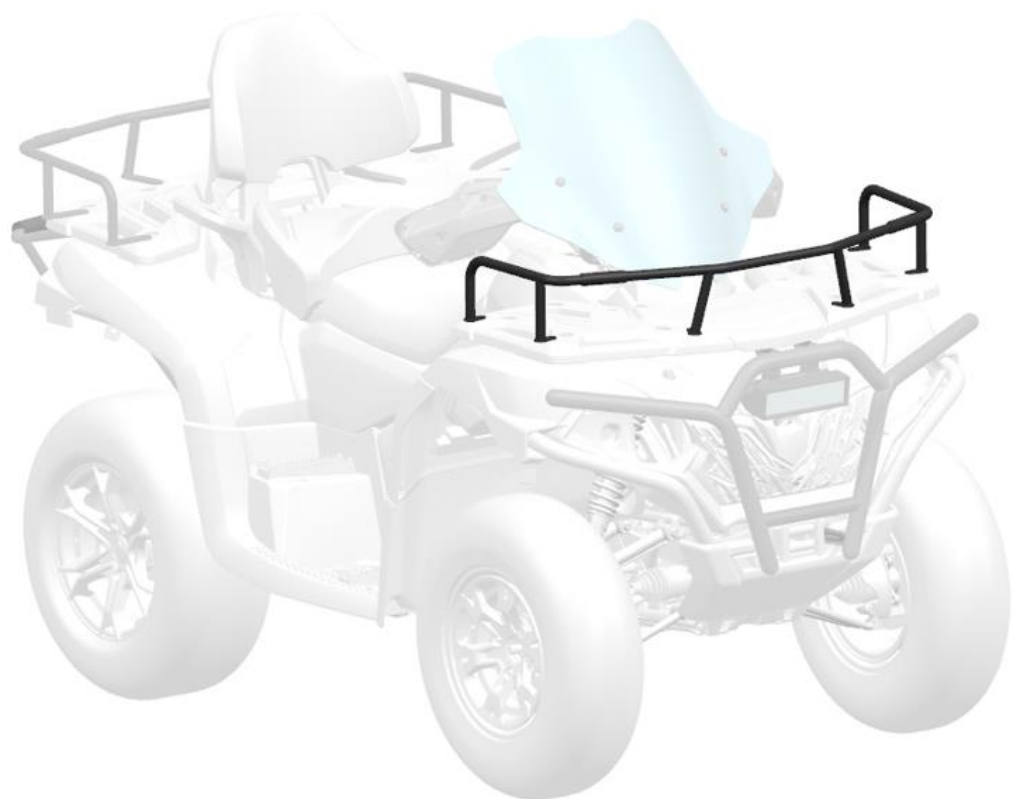

X6

Акcesуари до квадроцикла CFORCE 625 Touring

Подорожуйте більше разом

Найменування товару: **Обмежувач передньої вантажної платформи – окремі деталі**

Код товару: **9DS#-802100-6000**

Характеристики:

- Діаметр сталеві труби: $\varnothing 22\text{мм}$
- Простота встановлення
- Чорне порошкове покриття
- Довговічність і міцність
- Допомагає надійно утримувати вантаж на місці