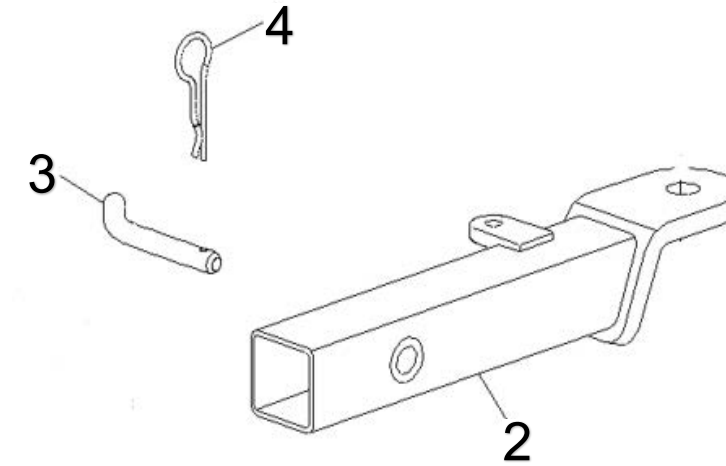

X6

Акcesуари до квадроцикла CFORCE 625 Touring

Подорожуйте більше разом

Універсальні
Деталі

Найменування товару: **Комплект фаркопа (290мм)**

Код товару: **9AW#-808100**

№ п/п	КОД ДЕТАЛІ	PART NAME	НАЗВА	К-ТЬ	ПРИМІТКА
2	5BW1-401200-20000	TOWING TUBE	ЗЧІПНИЙ ПРИСТРІЙ	1	
3	9010-400103	PIN SHAFT	ПАЛЕЦЬ	1	
4	9010-400102-10000	COTTER PIN,BRACKET	ШТИФТ, СКОБА	1	