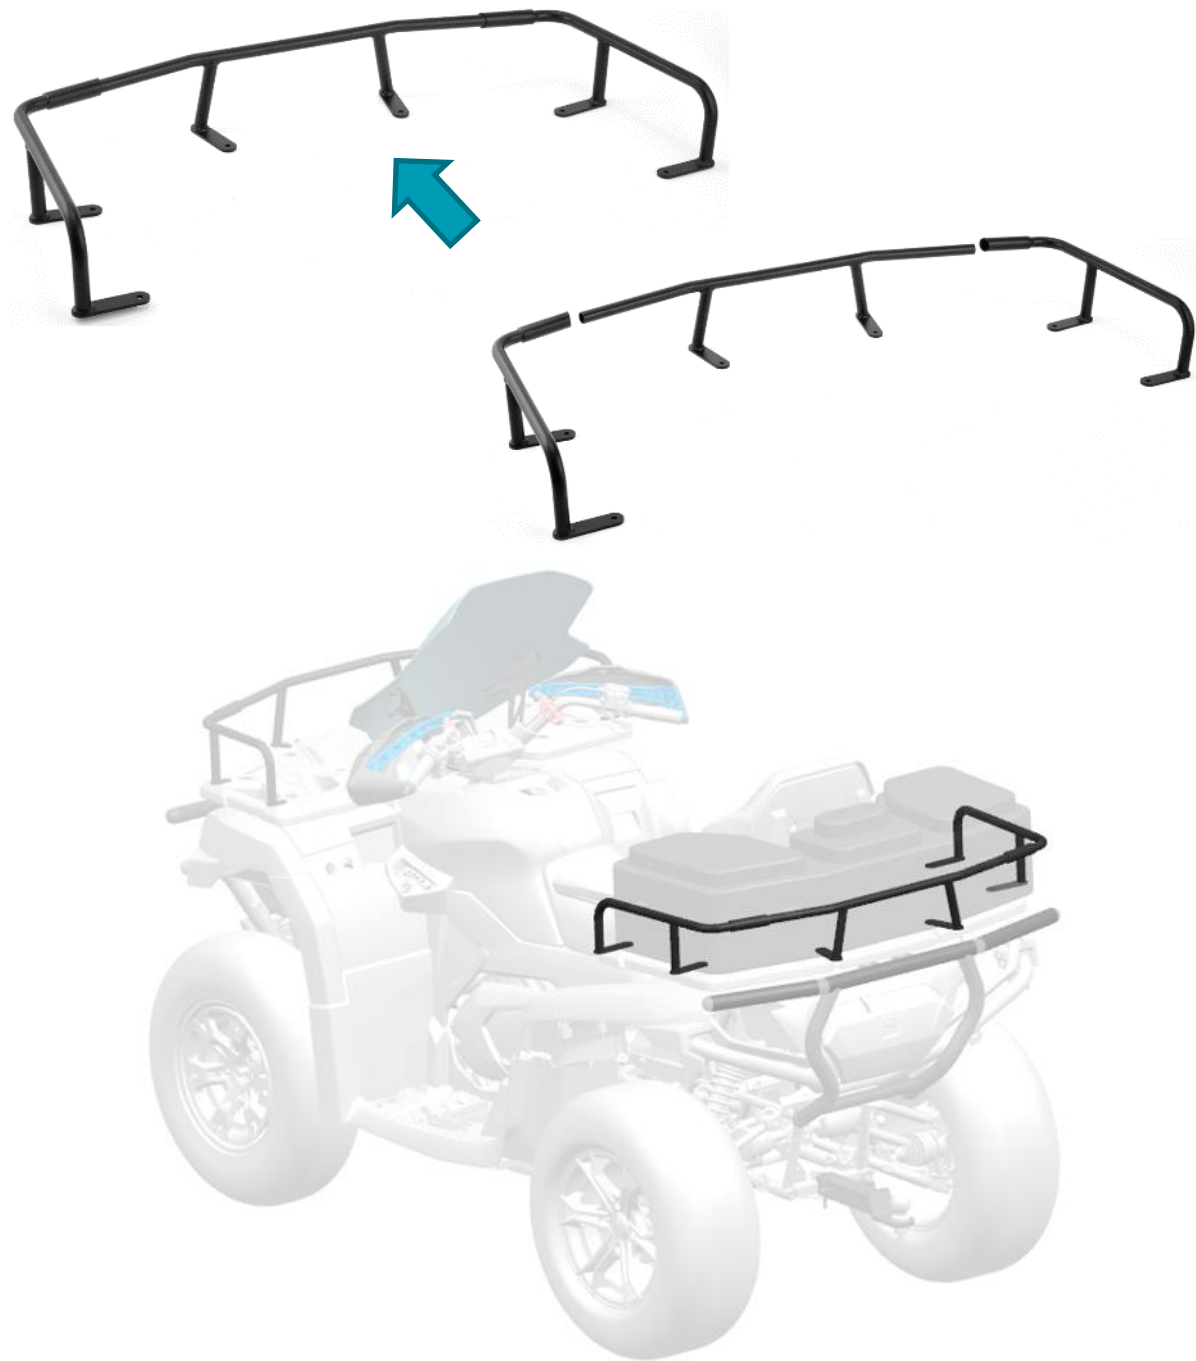

X6

Акcesуари до квадроцикла CFORCE 625 Touring

Подорожуйте більше разом

Найменування товару: **Обмежувач задньої вантажної платформи – окремі деталі**

Код товару: **9DS#-802200-6000**

Характеристики:

- Діаметр сталеві труби: $\varnothing 22\text{мм}$
- Простота встановлення
- Чорне порошкове покриття
- Довговічність і міцність
- Допомагає надійно утримувати вантаж на місці

*Фотографії наведені лише в ілюстративних цілях. Характеристики можуть змінюватись без попередження.